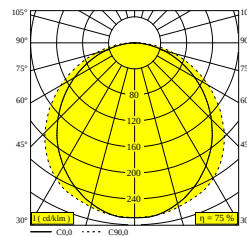

D-LINER 19 SBL LOC2 1220 930 RD

32049 9300 B

BESCHIKBAAR IN
ZWART 32049 9300 B

 [Bekijk op website](#)

Algemene info	
LOCATIE	binnen
INSTALLATIE	Plafond Inbouw
STOF EN WATERDICHTHEID	IP20
GEWICHT (KG)	0
RICHTBAARHEID	niet richtbaar
INFO	EXCL.LED POWER SUPPLY 780mA-DC INCL.1 x CABLE 2 x 0,75mm ² - 0,5m + WIELAND PLUG GST08i2 male green
Elektrische info	
KLASSE	III
ENERGIE KLASSE	F
Info lichtbron	
LIGHTSOURCE NAME	LED
LICHTBRON	LED flex 30W / CRI>90 (R9: 59) / 3000K / 3120lm
SMDC	SDCM3
LM80	L70 > 30000
LED TECHNIEK (LICHTBRON)	3120lm // 30W // 1m/W
LED TECHNIEK (TOESTEL)	2340lm // 34,5W // 68lm/W
Benodigheden	
LED POWER SUPPLY SET LOC PARALLEL	
Opties	
CONNECTING CABLE LOC PARALLEL	