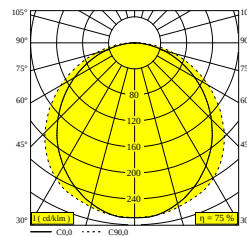

D-LINER 19 SBL LOC2 1220 930 RD

32049 9300 B

BESCHIKBAAR IN
ZWART 32049 9300 B

[Bekijk op website](#)

Algemene info

LOCATIE	binnen
INSTALLATIE	Plafond Inbouw
STOF EN WATERDICHTHEID	IP20
GEWICHT (KG)	0
RICHTBAARHEID	niet richtbaar
INFO	EXCL.LED POWER SUPPLY 780mA-DC INCL.1 x CABLE 2 x 0,75mm ² - 0,5m + WIELAND PLUG GST08i2 male green

Elektrische info

KLASSE	III
ENERGIE KLASSE	F

Info lichtbron

LIGHTSOURCE NAME	LED
LICHTBRON	LED flex 30W / CRI>90 (R9: 59) / 3000K / 3120lm
SDCM	SDCM3
LM80	L70 > 30000
LED TECHNIEK (LICHTBRON)	3120lm // 30W // 1m/W
LED TECHNIEK (TOESTEL)	2340lm // 34,5W // 68lm/W