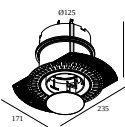

15212 0070 MOUNTING KIT R82 TRIMLESS CSC

15212 0150 MOUNTING KIT R82 TRIMLESS WSC

Zestaw montażowy - side air + light

29810 0010 MOUNTING KIT SIDE AIR 101

Wymiar wycięcia (mm): 168

Zestaw montażowy - top air + light

29810 0210 MOUNTING KIT TOP AIR 101

Wymiar wycięcia (mm): 135

Zestaw montażowy - side air only

29810 0100 MOUNTING KIT SIDE AIR ONLY 1

Wymiar wycięcia (mm): 168

Zestaw montażowy - top air only

29810 0200 MOUNTING KIT TOP AIR ONLY 1

Wymiar wycięcia (mm): 135

DELTALIGHT

DEEP RINGO TRIMLESS HE 93040

19441 9330 B

Zestaw montażowy - no air

29810 0050 MOUNTING KIT NO AIR 101

Wymiar wycięcia (mm): 168

Notes: