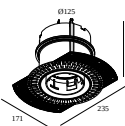

Wymiar wycięcia (mm): 55

Zestaw montażowy

15212 2000 MOUNTING KIT R82 TRIMLESS O.F.A.

Wymiar wycięcia (mm): 105

DELTALIGHT

DEEP RINGO TRIMLESS HE 93040

19441 9330 B

Zestaw montażowy sufit napinany

15212 0070 MOUNTING KIT R82 TRIMLESS CSC

15212 0150 MOUNTING KIT R82 TRIMLESS WSC

Zestaw montażowy - side air + light

29810 0010 MOUNTING KIT SIDE AIR 101

Wymiar wycięcia (mm): 168

Zestaw montażowy - top air + light

29810 0210 MOUNTING KIT TOP AIR 101

Wymiar wycięcia (mm): 135

Zestaw montażowy - side air only

29810 0100 MOUNTING KIT SIDE AIR ONLY 1

Wymiar wycięcia (mm): 168

Zestaw montażowy - top air only

29810 0200 MOUNTING KIT TOP AIR ONLY 1

Wymiar wycięcia (mm): 135

DELTALIGHT

DEEP RINGO TRIMLESS HE 93040

19441 9330 B

Zestaw montażowy - no air

29810 0050 MOUNTING KIT NO AIR 101

Wymiar wycięcia (mm): 168

Notes: