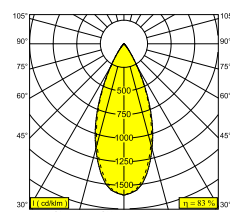

Zobacz na stronie internetowej

Ogólne informacje

LOKALIZACJA	wewnętrzne
MONTAŻ	Sufit Wbudowane
KSZTAŁT/WIELKOŚĆ WYCIĘCIA	okrągłe - Ø KIT
GŁĘBOKOŚĆ WPUSZCZENIA (MM)	95
STOPIEŃ OCHRONY	IP23/20
WAGA (KG)	0.3
MOŻLIWOŚĆ REGULACJI	bez regulacji
INFORMACJA	LENS WFL-40° EXCL.LED POWER SUPPLY 350mA-DC

Informacje elektryczne

KLASA	III
TYP ŚCIEMNIACZA	w zależności od rodzaju zewnętrznego źródła zasilania
KLASA ENERGETYCZNA	D
CERTYFIKATY	EPD, LCA

Informacje o źródle światła

LIGHTSOURCE NAME	LED
ŹRÓDŁO ŚWIATŁA	LED array 6W / CRI>90 (R9: 50) / 3000K / 945lm
TM-30 VALUES	rf: 96 / Rg: 99
SDCM	SDCM2
GRUPA RYZYKA	RG1
LM80	L90B10 > 50000
BEAMANGLE	40°
TECHNOLOGIA LED (ŹRÓDŁO ŚWIATŁA)	945lm // 6W // 157lm/W
TECHNOLOGIA LED (OPRAWA)	768lm // 6,9W // 111lm/W

Uwagi

High Efficacy : > 100lm/W

Wymagania

MOUNTING KIT R82 TRIMLESS O.F.A.
MOUNTING KIT AIR 101