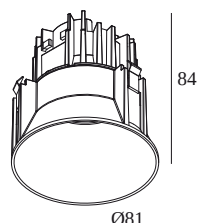

DEEP RINGO TRIMLESS HE 93040

19441 9330 B

DOSTĘPNE W
CZARNY 19441 9330 B
ALU SZCZOTKOWANY 19441 9330 BRA
SZCZOTKOWANY ANTRACYT 19441 9330 BRAT
SZCZOTKOWANY BRĄZ BRĄZOWY 19441 9330 BRBB
SZCZOTKOWANA MIEDZI 19441 9330 BRCU
SZCZOTKOWANE ZŁOTO 19441 9330 BRG
STARY BRĄZ SZCZOTKOWANY 19441 9330 BROB
KREMOWY 19441 9330 CR
FLEMISH BRONZE 19441 9330 FBR
FLEMISH GOLD 19441 9330 FG
ZŁOTO KOLOROWANE 19441 9330 GC
CZARNY PIANO 19441 9330 PB
BIAŁY 19441 9330 W

Zobacz na stronie internetowej

Ogólne informacje

LOKALIZACJA	wewnętrzne
MONTAŻ	Sufit Wbudowane
KSZTAŁT/WIELKOŚĆ WYCIĘCIA	okrągłe - Ø KIT
GŁĘBOKOŚĆ WPUSZCZENIA (MM)	95
STOPIEŃ OCHRONY	IP23/20
WAGA (KG)	0.3
MOŻLIWOŚĆ REGULACJI	bez regulacji
INFORMACJA	LENS WFL-40° EXCL.LED POWER SUPPLY 350mA-DC

Wymiar wycięcia (mm): 42

300 90 116 LED POWER SUPPLY 350mA-DC / 18W DIM8

2->2

Typ ściemniania: ściemniany poprzez odcięcie fazy

Wymiar wycięcia (mm): 55

21012 0515 LED POWER SUPPLY MULTI POWER DIM5

1(!)

Typ ściemniania: ściemniany poprzez DALI

Wymiar wycięcia (mm): 55

21012 0520 LED POWER SUPPLY 350mA-DC / 8W

1(0)

Typ ściemniania: nie ściemniany

Wymiar wycięcia (mm): 47

21012 0575 LED POWER SUPPLY MULTI POWER DIM5

2->3(2)

Typ ściemniania: ściemniany poprzez DALI