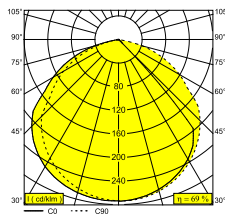

Bekijk op website

Algemene info

LOCATIE	buiten
INSTALLATIE	Wand Opbouw
STOF EN WATERDICHTHEID	IP55
GEWICHT (KG)	0.6
RICHTBAARHEID	niet richtbaar
INFO	INCL.GLASS INCL.LED POWER SUPPLY 350mA-DC

Elektrische info