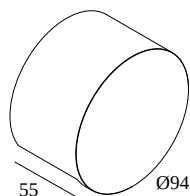

STIP W R 930

223 54 93 N

BESCHIKBAAR IN

ALU GRIJS 223 54 93 A

ZWART 223 54 93 B

FLEMISH BRONZE VOOR BUITEN 223 54 93 FBRX

ANTRACIET 223 54 93 N

WIT 223 54 93 W

Bekijk op website

Algemene info

LOCATIE	buiten
INSTALLATIE	Wand Opbouw
STOF EN WATERDICHTHEID	IP55
GEWICHT (KG)	0.6
RICHTBAARHEID	niet richtbaar
INFO	INCL.GLASS INCL.LED POWER SUPPLY 350mA-DC

Elektrische info

Voor gedetailleerde montage gegevens, consulteer de handleiding : [223_54_83_HAND.pdf](#)

Notes:

DELTALIGHT

STIP W R 930

223 54 93 N