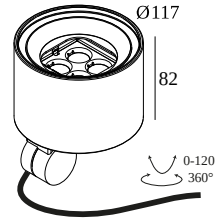

[Visualizza sul sito web](#)

Informazioni generali

AMBIENTE	outdoor
IP	Pavimento A superfice, Parete A superfice
PROTEZIONE DELL'INGRESSO	IP65
PROTEZIONE CONTRO L'IMPATTO MECCANICO	IK06
PESO (KG)	1.3
ORIENTABILITÀ	0° to 120° girevole, 360° rotazione
INFORMAZIONI	4 x LENS SP-14° INCL.LED POWER SUPPLY 700mA-DC INCL.LINEAR SPREAD LENS HORIZONTAL Oval spread 15°-60° INCL.1 x CABLE H05 RN-F 3 x 1mm² 2m

Informazioni elettriche

ELETTRICO	220-240V / 50-60Hz
CLASSE DI ISOLAMENTO	I
ALIMENTATORE	YES
TIPO DI DIMMERAZIONE	non dimmerabile
CLASSE ENERGETICA	F
CERTIFICATI	CB, ENEC, EPD, RCM

Informazioni sulla Sorgente luminosa

LIGHTSOURCE NAME	LED
SORGENTE LUMINOSA	LED cluster 8W / CRI>90 (R9: 50) / 2700K / 878lm
TM-30	Rf: 91 / Rg: 100
SDMC	SDCM3
GRUPPO DI RISCHIO	RG2
LM80	L80 > 150000
BEAMANGLE	14°
SPECIFICHE TECNICHE (SORGENTE LUMINOSA)	878lm // 8W // 110lm/W
SPECIFICHE TECNICHE (APPARECCHIO DI ILLUMINAZIONE)	606lm // 9,2W // 66lm/W

Requisiti

FRAX BRACKET
FRAX PIN
FRAX STRAP

Opzioni

FRAX ANTI VANDAL SCREWS

Accessori

FRAX S KAP