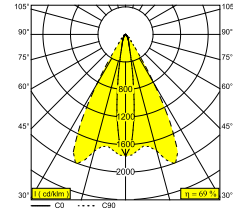

[Visualizza sul sito web](#)

Informazioni generali

AMBIENTE	outdoor
IP	Pavimento A superfice, Parete A superfice
PROTEZIONE DELL'INGRESSO	IP65
PROTEZIONE CONTRO L'IMPATTO MECCANICO	IK06
PESO (KG)	1.3
ORIENTABILITÀ	0° to 120° girevole, 360° rotazione
INFORMAZIONI	4 x LENS SP-14° INCL.LED POWER SUPPLY 700mA-DC INCL.LINEAR SPREAD LENS HORIZONTAL Oval spread 15°-60° INCL.1 x CABLE H05 RN-F 3 x 1mm² 2m

Informazioni elettriche

ELETTRICO	220-240V / 50-60Hz
CLASSE DI ISOLAMENTO	I
ALIMENTATORE	YES
TIPO DI DIMMERAZIONE	non dimmerabile
CLASSE ENERGETICA	F
CERTIFICATI	CB, ENEC, EPD, RCM

Informazioni sulla Sorgente luminosa

LIGHTSOURCE NAME	LED
SORGENTE LUMINOSA	LED cluster 8W / CRI>90 (R9: 50) / 2700K / 878lm
TM-30	Rf: 91 / Rg: 100
SDMC	SDCM3
GRUPPO DI RISCHIO	RG2
LM80	L80 > 150000
BEAMANGLE	14°
SPECIFICHE TECNICHE (SORGENTE LUMINOSA)	878lm // 8W // 110lm/W
SPECIFICHE TECNICHE (APPARECCHIO DI ILLUMINAZIONE)	606lm // 9,2W // 66lm/W

Requisiti

FRAX BRACKET
FRAX PIN
FRAX STRAP

Opzioni

FRAX ANTI VANDAL SCREWS

Accessori

FRAX S KAP