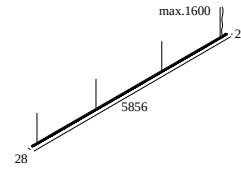

INFORM SQ P585-9 DOWN 92767

25574 9220 B-FG

ВАРИАНТЫ ЦВЕТА КОРПУСА

ЧЕРНЫЙ-ЧЕРНЫЙ 25574 9220 B-B

ЧЕРНЫЙ-ФЛАМАНДСКОЕ ЗОЛОТО 25574 9220 B-FG

БЕЛЫЙ-ЧЕРНЫЙ 25574 9220 W-B

БЕЛЫЙ-БЕЛЫЙ 25574 9220 W-W

Веб страница продукта