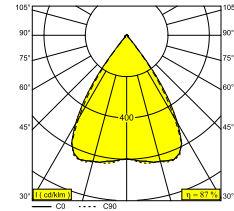

INFORM SQ P585-9 DOWN 92767

25574 9220 B-FG

ВАРИАНТЫ ЦВЕТА КОРПУСА

ЧЕРНЫЙ-ЧЕРНЫЙ 25574 9220 B-B

ЧЕРНЫЙ-ФЛАМАНДСКОЕ ЗОЛОТО 25574 9220 B-FG

БЕЛЫЙ-ЧЕРНЫЙ 25574 9220 W-B

БЕЛЫЙ-БЕЛЫЙ 25574 9220 W-W

Веб страница продукта