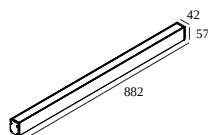

## LOGIC LINEAR ON 880 HONEYCOMB 92725 DIM5

30836 9225 A

DISPONIBLE EN

**ALU GRIS** 30836 9225 A

**NOIR** 30836 9225 B

**FLEMISH BRONZE POUR L'EXTÉRIEUR** 30836 9225 FBRX

**ANTHRACITE** 30836 9225 N

**BLANC** 30836 9225 W