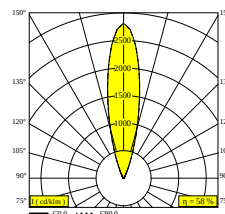

## LOGIC LINEAR ON 880 HONEYCOMB 92725 DIM5

30836 9225 A

DISPONIBLE EN

**ALU GRIS** 30836 9225 A

**NOIR** 30836 9225 B

**FLEMISH BRONZE POUR L'EXTÉRIEUR** 30836 9225 FBRX

**ANTHRACITE** 30836 9225 N

**BLANC** 30836 9225 W