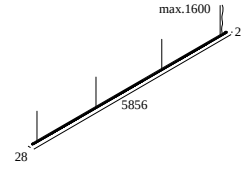

INFORM SQ P585-9 DOWN 92767

25574 9220 B-FG

BESCHIKBAAR IN

ZWART-ZWAAR 25574 9220 B-B

ZWART-FLEMISH GOLD 25574 9220 B-FG

WIT-ZWART 25574 9220 W-B

WIT-WIT 25574 9220 W-W

[Bekijk op website](#)

Algemene info

LOCATIE	binnen
INSTALLATIE	Plafond Gependeld
STOF EN WATERDICHTHEID	IP20
GEWICHT (KG)	4.6
RICHTBAARHEID	niet richtbaar
INFO	108 x REFLECTOR FL-67° EXCL.LED POWER SUPPLY 900/1350mA-DC INCL.4 x CABLE SUSPENSION SINGLE AUTO. 1,6m INCL.1 x CABLE 2 x 0.75mm²

Elektrische info

KLASSE	III
DIM TYPE	afhankelijk van de te kiezen externe voeding
ENERGIE KLASSE	E
CERTIFICATEN	CB, ENEC, EPD

Info lichtbron

LIGHTSOURCE NAME	LED
LICHTBRON	3 x (LED cluster 10,5-16,7W / CRI>90 (R9: 50) / 2700K / 1519-2196lm)
TM-30 WAARDEN	Rf: 93 / Rg: 100
SMD	SDCM3
RISK-GROEP	RG1
LM80	L80 > 60000
BEAMANGLE	67°
LED TECHNIEK (LICHTBRON)	6588lm // 50,1W // 131lm/W
LED TECHNIEK (TOESTEL)	5751lm // 57,6W // 100lm/W

Benodigdheden

INFORM POWER SUPPLY 60W
INFORM SQ POWERBOX L 75W

Opties

CABLE BASE R / S
COVERSET R 62-90-100 / S 62-80-90
CONNECTION ST / CONNECTION TRIMLESS
SUSPENSION ST / SUSPENSION TRIMLESS