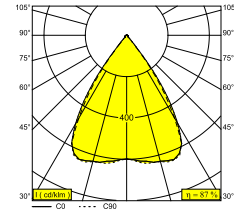

[Bekijk op website](#)

Algemene info

LOCATIE	binnen
INSTALLATIE	Plafond Gependeld
STOF EN WATERDICHTHEID	IP20
GEWICHT (KG)	4.6
RICHTBAARHEID	niet richtbaar
INFO	108 x REFLECTOR FL-67° EXCL.LED POWER SUPPLY 900/1350mA-DC INCL.4 x CABLE SUSPENSION SINGLE AUTO. 1,6m INCL.1 x CABLE 2 x 0.75mm²

Elektrische info

KLASSE	III
DIM TYPE	afhankelijk van de te kiezen externe voeding
ENERGIE KLASSE	E
CERTIFICATEN	CB, ENEC, EPD

Info lichtbron

LIGHTSOURCE NAME	LED
LICHTBRON	3 x (LED cluster 10,5-16,7W / CRI>90 (R9: 50) / 2700K / 1519-2196lm)
TM-30 WAARDEN	Rf: 93 / Rg: 100
SMD	SDCM3
RISK-GROEP	RG1
LM80	L80 > 60000
BEAMANGLE	67°
LED TECHNIEK (LICHTBRON)	6588lm // 50,1W // 131lm/W
LED TECHNIEK (TOESTEL)	5751lm // 57,6W // 100lm/W

Benodigdheden

INFORM POWER SUPPLY 60W
INFORM SQ POWERBOX L 75W

Opties

CABLE BASE R / S
COVERSET R 62-90-100 / S 62-80-90
CONNECTION ST / CONNECTION TRIMLESS
SUSPENSION ST / SUSPENSION TRIMLESS