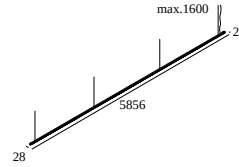

INFORM SQ P585-9 DOWN 92767

25574 9220 B-FG

DISPONIBLE EN

NEGRO-NEGRO 25574 9220 B-B

BLACK-FLEMISH GOLD 25574 9220 B-FG

BLANCO-NEGRO 25574 9220 W-B

BLANCO-BLANCO 25574 9220 W-W

Ver en el sitio web

Información general

UBICACIÓN	interior
INSTALACIÓN	Techo Suspendido
PROTECCIÓN DE INGRESO	IP20
PESO (KG)	4.6
CAPACIDAD DE AJUSTE	no ajustable
INFORMACIÓN	108 x REFLECTOR FL-67° EXCL.LED POWER SUPPLY 900/1350mA-DC INCL.4 x CABLE SUSPENSION SINGLE AUTO. 1,6m INCL.1 x CABLE 2 x 0.75mm²

Información eléctrica

CLASE	III
TIPO DE ATENUACIÓN	dependiendo del tipo de fuente de alimentación externa
CLASIFICACIÓN ENERGÉTICA	E
CERTIFICADOS	CB, ENEC, EPD

Información de la fuente de luz

LIGHTSOURCE NAME	LED
FUENTE DE LUZ	3 x (LED cluster 10,5-16,7W / CRI>90 (R9: 50) / 2700K / 1519-2196lm)
TM-30-15 VALUES	Rf: 93 / Rg: 100
SDCM	SDCM3
GRUPO DE RIESGO	RG1
LM80	L80 > 60000
BEAMANGLE	67°
INFORMACIÓN TÉCNICA LED (FUENTE DE LUZ)	6588lm // 50,1W // 131lm/W
INFORMACIÓN TÉCNICA LED (LUMINARIA)	5751lm // 57,6W // 100lm/W

Requisitos

INFORM POWER SUPPLY 60W
INFORM SQ POWERBOX L 75W

Opción

CABLE BASE R / S
COVERSET R 62-90-100 / S 62-80-90
CONNECTION ST / CONNECTION TRIMLESS
SUSPENSION ST / SUSPENSION TRIMLESS