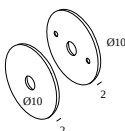

204 00 100 ANO COVERSET R 100 ANO

☐