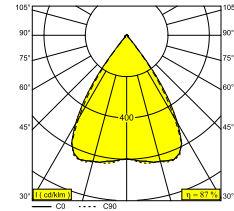

Ver en el sitio web

Información general

UBICACIÓN	interior
INSTALACIÓN	Techo Suspendido
PROTECCIÓN DE INGRESO	IP20
PESO (KG)	4.6
CAPACIDAD DE AJUSTE	no ajustable
INFORMACIÓN	108 x REFLECTOR FL-67° EXCL.LED POWER SUPPLY 900/1350mA-DC INCL.4 x CABLE SUSPENSION SINGLE AUTO. 1,6m INCL.1 x CABLE 2 x 0.75mm²

Información eléctrica

CLASE	III
TIPO DE ATENUACIÓN	dependiendo del tipo de fuente de alimentación externa
CLASIFICACIÓN ENERGÉTICA	E
CERTIFICADOS	CB, ENEC, EPD

Información de la fuente de luz

LIGHTSOURCE NAME	LED
FUENTE DE LUZ	3 x (LED cluster 10,5-16,7W / CRI>90 (R9: 50) / 2700K / 1519-2196lm)
TM-30-15 VALUES	Rf: 93 / Rg: 100
SDCM	SDCM3
GRUPO DE RIESGO	RG1
LM80	L80 > 60000
BEAMANGLE	67°
INFORMACIÓN TÉCNICA LED (FUENTE DE LUZ)	6588lm // 50,1W // 131lm/W
INFORMACIÓN TÉCNICA LED (LUMINARIA)	5751lm // 57,6W // 100lm/W

Requisitos

INFORM POWER SUPPLY 60W
INFORM SQ POWERBOX L 75W

Opción

CABLE BASE R / S
COVERSET R 62-90-100 / S 62-80-90
CONNECTION ST / CONNECTION TRIMLESS
SUSPENSION ST / SUSPENSION TRIMLESS