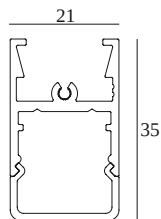

FTL35 - PROFILE

391 00 00 B

ВАРИАНТЫ ЦВЕТА КОРПУСА

АЛЮМ. АНОДИРОВАННЫЙ 391 00 00 ANO

ЧЕРНЫЙ 391 00 00 B

БЕЛЫЙ 391 00 00 W

[Веб-страница продукта](#)

Общая информация	
ПРЕДНАЗНАЧЕН ДЛЯ УСТАНОВКИ	внутреннее
МОНТАЖ	ПОТОЛОК НАКЛАДНОЙ, ПОТОЛОК ПОДВЕСНОЙ, ПОЛ НАКЛАДНОЙ, СТЕНА НАКЛАДНОЙ
ВЕС (КГ)	0.4
ИНФОРМАЦИЯ	MAX.L / PROFILE : 6m INCL.PC SBL
Электрические характеристики	
ЭЛЕКТРИЧЕСКАЯ КЛАССИФИКАЦИЯ	III
СЕРТИФИКАТЫ	CB, ENEC
Характеристики источника света	
LIGHTSOURCE NAME	LED