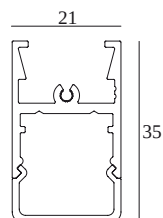

## FTL35 - PROFILE

391 00 00 B

DISPONIBLE EN  
**ALU ANODIZADO** 391 00 00 ANO  
**NEGRO** 391 00 00 B  
**BLANCO** 391 00 00 W

 [Ver en el sitio web](#)

Información general	
<b>UBICACIÓN</b>	interior
<b>INSTALACIÓN</b>	Techo Al superficie, Techo Suspendido, Suelo Al superficie, Pared Al superficie
<b>PESO (KG)</b>	0.4
<b>INFORMACIÓN</b>	MAX.L / PROFILE : 6m INCL.PC SBL
Información eléctrica	
<b>CLASE</b>	III
<b>CERTIFICADOS</b>	CB, ENEC
Información de la fuente de luz	
<b>LIGHTSOURCE NAME</b>	LED