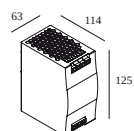

300 89 48 240 LED POWER SUPPLY 48V-DC / 240W DIN

24

Dimtype: niet dimbaar