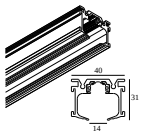

10

Tipo de regulación: no dimerizable

Dimensión de corte (mm): 40

21012 0240 LED POWER SUPPLY 48V-DC / 200W

20

Tipo de regulación: no dimerizable

Dimensión de corte (mm): 40

CONFIGURABLES COMPATIBLES

SPLITLINE 14 profile

Colores disponibles

27300 0020 SPL14 - PROFILE 2m

27300 0030 SPL14 - PROFILE 3m

Notes:

DELTALIGHT

SPL14 - SPY 39 WALLWASH 930 DIM5

27330 9305 W