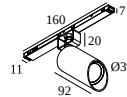

[Ver en el sitio web](#)

Información general

UBICACIÓN	interior
INSTALACIÓN	Sistemas de baja tensión Montado en sistemas de baja tensión
PROTECCIÓN DE INGRESO	IP20
PESO (KG)	0.3
CAPACIDAD DE AJUSTE	0° to 85° giratorio, 355° orientable
INFORMACIÓN	WALLWASH LENS EXCLLED POWER SUPPLY 48V-DC

10

Tipo de regulación: no dimerizable

Dimensión de corte (mm): 40

21012 0240 LED POWER SUPPLY 48V-DC / 200W

20

Tipo de regulación: no dimerizable

Dimensión de corte (mm): 40

CONFIGURABLES COMPATIBLES