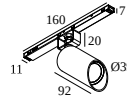

SPL14 - SPY 39 WALLWASH 930 DIM5

27330 9305 W

BESCHIKBAAR IN
ZWART 27330 9305 B
FLEMISH BRONZE 27330 9305 FBR
FLEMISH GOLD 27330 9305 FG
GOUD KLEUR 27330 9305 GC
WIT 27330 9305 W

[Bekijk op website](#)

Algemene info

LOCATIE	binnen
INSTALLATIE	Laagspanningssystemen Laagspanningssysteem montage
STOF EN WATERDICHTHEID	IP20
GEWICHT (KG)	0.3
RICHTBAARHEID	0° tot 85° zwenkbaar, 355° roteerbaar
INFO	WALLWASH LENS EXCL.LED POWER SUPPLY 48V-DC

Elektrische info

INGANGSSPANNING	48V-DC
KLASSE	III
DIM TYPE	DALI
ENERGIE KLASSE	E
CERTIFICATEN	CB, ENEC

Info lichtbron

LIGHTSOURCE NAME	LED
LICHTBRON	LED array 5,8W / CRI>90 (R9: 52) / 3000K / 787lm
TM-30-15 WAARDEN	rf: 90 / Rg: 99
SDCM	SDCM1
RISK-GROEP	RG1
LM80	L90B10 > 50000
LED TECHNIEK (LICHTBRON)	787lm // 5,8W // 135lm/W
LED TECHNIEK (TOESTEL)	431lm // 6,7W // 65lm/W

Benodigheden

LED POWER SUPPLY 48V-DC

Voor gedetailleerde montage gegevens, consulteer de handleiding : [27330_XXX5_HAND.pdf](#)