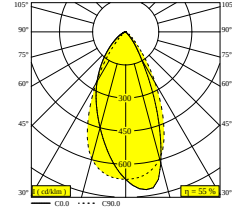

SPL14 - SPY 39 WALLWASH 930 DIM5

27330 9305 W

BESCHIKBAAR IN
ZWART 27330 9305 B
FLEMISH BRONZE 27330 9305 FBR
FLEMISH GOLD 27330 9305 FG
GOUD KLEUR 27330 9305 GC
WIT 27330 9305 W

 [Bekijk op website](#)

Algemene info