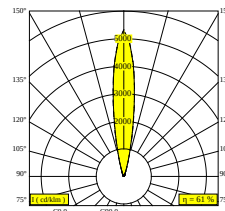

LOGIC LINEAR ON 880 HONEYCOMB 92715 DIM5

30836 9215 W

BESCHIKBAAR IN

ALU GRIJS 30836 9215 A

ZWART 30836 9215 B

FLEMISH BRONZE VOOR BUITEN 30836 9215 FBRX

ANTRACIET 30836 9215 N

WIT 30836 9215 W