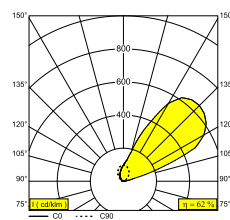

LOGIC 90 R WALLWASH 24V 930

13968 9300 ANO

BESCHIKBAAR IN
ALU GEANODISEERD 13968 9300 ANO

[Bekijk op website](#)

Algemene info

LOCATIE	buiten
INSTALLATIE	Vloer Inbouw
ZAAGMAAT/OPENING (MM)	rond - 93
INBOUWDIEPTE (MM)	125
STOF EN WATERDICHTHEID	IP67
IK	IK07
GEWICHT (KG)	1
RICHTBAARHEID	niet richtbaar
INFO	INCL.CABLE H05 RN-F 2 x 1mm² 0,5m EXCL.LED POWER SUPPLY 24V-DC (non-dimmable or dimmable with PWM output) IEC 60598-2-13 : max.150kg 25N/cm² ESG 5mm

Elektrische info

ELEKTRISCH	24V-DC
KLASSE	III
DIM TYPE	niet dimbaar
ENERGIE KLASSE	E
CERTIFICATEN	EPD

Info lichtbron

LIGHTSOURCE NAME	LED
LICHTBRON	LED array 5,8W / CRI>90 (R9: 52) / 3000K / 787lm
TM-30 WAARDEN	rf: 90 / Rg: 99
SMDC	SDCM1
RISK-GROEP	RG1
LM80	L90B10 > 50000
LED TECHNIEK (LICHTBRON)	787lm // 5,8W // 135lm/W
LED TECHNIEK (TOESTEL)	488lm // 6,7W // 73lm/W

Benodigdheden

LED POWER SUPPLY 24V-DC

Opties

LOGIC 90 BOX R
CBOX