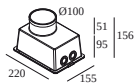

LOGIC 90 R WALLWASH 24V 930

13968 9300 ANO

Grond montage dozen

213 19 09 LOGIC 90 BOX R

Uitsparingsmaat (mm): 224 x 159

Waterdichte doorverbindingen

216 12 00 CBOX

Uitsparingsmaat (mm): 142 x 142