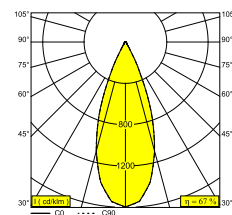

Веб страница продукта

Общая информация

ПРЕДНАЗНАЧЕН ДЛЯ УСТАНОВКИ	внутреннее
МОНТАЖ	ПОТОЛОК ВСТРОЕННЫЙ
РАЗМЕР/ФОРМА МОНТАЖНОГО ОТВЕРСТИЯ(ММ)	круглый - 56
ГЛУБИНА ВСТРАИВАНИЯ	80
ТОЛЩИНА МАТЕРИАЛА ВСТРАИВАНИЯ (ММ)	min.5
ЗАЩИТА ОТ ПЫЛИ И ВЛАГИ	IP20
ВЕС (КГ)	0.2
РЕГУЛИРУЕМОСТЬ	не регулируется
ИНФОРМАЦИЯ	REFLECTOR WFL-37° EXCL.LED POWER SUPPLY 350-500mA-DC

Электрические характеристики

ЭЛЕКТРИЧЕСКАЯ КЛАССИФИКАЦИЯ	III
УПРАВЛЕНИЕ	Согласно внешнего блока питания
КЛАСС ПОТРЕБЛЕНИЯ ЭНЕРГИИ	E
СЕРТИФИКАТЫ	CB, ENEC, EPD, LCA

Характеристики источника света

LIGHTSOURCE NAME	LED
ТИП ИСТОЧНИКА СВЕТА	LED array 5,8-8,6W / CRI>90 (R9: 60) / 2700K / 702-974lm
ТМ-30 ЗНАЧЕНИЯ	rf: 89 / Rg: 100
SDCM	SDCM1
ГРУППА РИСКА	RG1
LM80	L90B10 > 50000
BEAMANGLE	37°
ХАРАКТЕРИСТИКИ ИСТОЧНИКА	974lm // 8,6W // 113lm/W
ХАРАКТЕРИСТИКИ СВЕТИЛЬНИКА	649lm // 9,9W // 66lm/W

Обязательные комплектующие

LED POWER SUPPLY 350 / 500mA-DC DIM