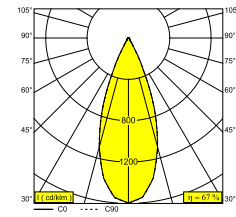

[Bekijk op website](#)

Algemene info

LOCATIE	binnen
INSTALLATIE	Plafond Inbouw
ZAAGMAAT/OPENING (MM)	rond - 56
INBOUWDIEPTE (MM)	80
DIKTE MONTAGEOPPERVLAK (MM)	min.5
STOF EN WATERDICHTHEID	IP20
GEWICHT (KG)	0.2
RICHTBAARHEID	niet richtbaar
INFO	REFLECTOR WFL-37° EXCL.LED POWER SUPPLY 350-500mA-DC

Elektrische info

KLASSE	III
DIM TYPE	afhankelijk van de te kiezen externe voeding
ENERGIE KLASSE	E
CERTIFICATEN	CB, ENEC, EPD, LCA

Info lichtbron

LIGHTSOURCE NAME	LED
LICHTBRON	LED array 5,8-8,6W / CRI>90 (R9: 60) / 2700K / 702-974lm
TM-30-15 WAARDEN	rf: 89 / Rg: 100
SDCM	SDCM1
RISK-GROEP	RG1
LM80	L90B10 > 50000
BEAMANGLE	37°
LED TECHNIEK (LICHTBRON)	974lm // 8,6W // 113lm/W
LED TECHNIEK (TOESTEL)	649lm // 9,9W // 66lm/W

Benodigdheden

LED POWER SUPPLY 350 / 500mA-DC DIM