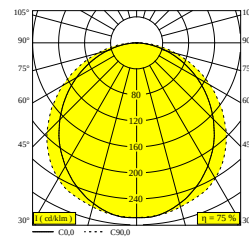

D-LINER 19 SBL LOC1 1220 930 RD

32039 9300 B

ВАРИАНТЫ ЦВЕТА КОРПУСА

ЧЕРНЫЙ 32039 9300 B

[Веб-страница продукта](#)

Общая информация	
ПРЕДНАЗНАЧЕН ДЛЯ УСТАНОВКИ	внутреннее
МОНТАЖ	ПОТОЛОК ВСТРОЕННЫЙ
ЗАЩИТА ОТ ПЫЛИ И ВЛАГИ	IP20
ВЕС (КГ)	0
РЕГУЛИРУЕМОСТЬ	не регулируется
ИНФОРМАЦИЯ	EXCL.LED POWER SUPPLY 780mA-DC INCL.1 x CABLE 2 x 0,75mm ² - 0,5m + WIELAND PLUG GST08i2 male green
Электрические характеристики	
ЭЛЕКТРИЧЕСКАЯ КЛАССИФИКАЦИЯ	III
КЛАСС ПОТРЕБЛЕНИЯ ЭНЕРГИИ	F
Характеристики источника света	
LIGHTSOURCE NAME	LED
ТИП ИСТОЧНИКА СВЕТА	LED flex 30W / CRI>90 (R9: 59) / 3000K / 3120lm
SDCM	SDCM3
LM80	L70 > 30000
ХАРАКТЕРИСТИКИ ИСТОЧНИКА	3120lm // 30W // 1m/W
ХАРАКТЕРИСТИКИ СВЕТИЛЬНИКА	2340lm // 34,5W // 68lm/W
Обязательные комплектующие	
LED POWER SUPPLY SET LOC PARALLEL	
Опции	
CONNECTING CABLE LOC PARALLEL	