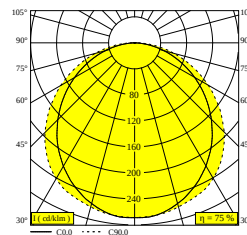

[Bekijk op website](#)

Algemene info

LOCATIE	binnen
INSTALLATIE	Plafond Inbouw
STOF EN WATERDICHTHEID	IP20
GEWICHT (KG)	0
RICHTBAARHEID	niet richtbaar
INFO	EXCL.LED POWER SUPPLY 780mA-DC INCL.1 x CABLE 2 x 0,75mm² - 0,5m + WIELAND PLUG GST08i2 male green

Elektrische info

KLASSE	III
ENERGIE KLASSE	F

Info lichtbron

LIGHTSOURCE NAME	LED
LICHTBRON	LED flex 30W / CRI>90 (R9: 59) / 3000K / 3120lm
SMDC	SDCM3
LM80	L70 > 30000
LED TECHNIEK (LICHTBRON)	3120lm // 30W // 104lm/W
LED TECHNIEK (TOESTEL)	2340lm // 34,5W // 68lm/W

Benodigheden

LED POWER SUPPLY SET LOC PARALLEL

Opties

CONNECTING CABLE LOC PARALLEL

Voor gedetailleerde montage gegevens, consulteer de handleiding : [32039_XXX0_HAND.pdf](#)