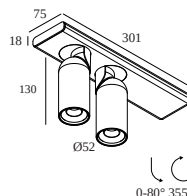

LUNELLE 52 ON 2 48V 92730 DIM5

32815 9225 BRA-B

ВАРИАНТЫ ЦВЕТА КОРПУСА

МАТОВЫЙ АЛЮМ-ЧЕРНЫЙ 32815 9225 BRA-B

МАТОВЫЙ АНТРАЦИТ-ЧЕРНЫЙ 32815 9225 BRAT-B

БРАШИРОВАННАЯ КОРИЧНЕВАЯ БРОНЗА ЧЕРНЫЙ 32815 9225 BRBB-B

МАТОВАЯ МЕДЬ-ЧЕРНЫЙ 32815 9225 BRCU-B

МАТОВОЕ ЗОЛОТО-ЧЕРНЫЙ 32815 9225 BRG-B

МАТОВАЯ СТАРАЯ БРОНЗА-ЧЕРНЫЙ 32815 9225 BROB-B

Веб страница продукта

Общая информация

ПРЕДНАЗНАЧЕН ДЛЯ УСТАНОВКИ	внутреннее
МОНТАЖ	ПОТОЛОК НАКЛАДНОЙ
ЗАЩИТА ОТ ПЫЛИ И ВЛАГИ	IP20
ВЕС (КГ)	0.8

Электрические характеристики

НОМИНАЛЬНОЕ НАПРЯЖЕНИЕ	48V-DC
ЭЛЕКТРИЧЕСКАЯ КЛАССИФИКАЦИЯ	III
УПРАВЛЕНИЕ	диммированный по протоколу DALI
КЛАСС ПОТРЕБЛЕНИЯ ЭНЕРГИИ	G

Характеристики источника света

LIGHTSOURCE NAME	LED
ТИП ИСТОЧНИКА СВЕТА	LED 5,6W / CRI>90 (R9: 80) / 2700K / 485lm
SDCM	SDCM3
ГРУППА РИСКА	RG2
BEAMANGLE	30°
ХАРАКТЕРИСТИКИ ИСТОЧНИКА	485lm // 5,6W // 86lm/W
ХАРАКТЕРИСТИКИ СВЕТИЛЬНИКА	388lm // 6,4W // 60lm/W

Размер монтажного отверстия (mm): 40

Светопреломляющие устройства

32810 0010 DC VISOR 52 DC

Notes: