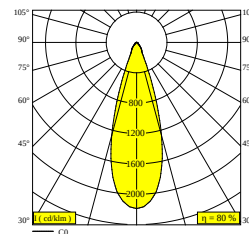

LUNELLE 52 ON 2 48V 92730 DIM5

32815 9225 BRA-B

ВАРИАНТЫ ЦВЕТА КОРПУСА

МАТОВЫЙ АЛЮМ-ЧЕРНЫЙ 32815 9225 BRA-B

МАТОВЫЙ АНТРАЦИТ-ЧЕРНЫЙ 32815 9225 BRAT-B

БРАШИРОВАННАЯ КОРИЧНЕВАЯ БРОНЗА ЧЕРНЫЙ 32815 9225 BRBB-B

МАТОВАЯ МЕДЬ-ЧЕРНЫЙ 32815 9225 BRCU-B

МАТОВОЕ ЗОЛОТО-ЧЕРНЫЙ 32815 9225 BRG-B

МАТОВАЯ СТАРАЯ БРОНЗА-ЧЕРНЫЙ 32815 9225 BROB-B

Веб страница продукта

Общая информация

ПРЕДНАЗНАЧЕН ДЛЯ УСТАНОВКИ	внутреннее
МОНТАЖ	ПОТОЛОК НАКЛАДНОЙ
ЗАЩИТА ОТ ПЫЛИ И ВЛАГИ	IP20
ВЕС (КГ)	0.8

Электрические характеристики

НОМИНАЛЬНОЕ НАПРЯЖЕНИЕ	48V-DC
ЭЛЕКТРИЧЕСКАЯ КЛАССИФИКАЦИЯ	III
УПРАВЛЕНИЕ	диммированный по протоколу DALI
КЛАСС ПОТРЕБЛЕНИЯ ЭНЕРГИИ	G

Характеристики источника света

LIGHTSOURCE NAME	LED
ТИП ИСТОЧНИКА СВЕТА	LED 5,6W / CRI>90 (R9: 80) / 2700K / 485lm
SDCM	SDCM3
ГРУППА РИСКА	RG2
BEAMANGLE	30°
ХАРАКТЕРИСТИКИ ИСТОЧНИКА	485lm // 5,6W // 86lm/W
ХАРАКТЕРИСТИКИ СВЕТИЛЬНИКА	388lm // 6,4W // 60lm/W

Обязательные комплектующие

LED POWER SUPPLY 48V-DC

Аксессуары

VISOR 52

Полная инструкция по монтажу по ссылке : [32815_XXX5_HAND.pdf](#)