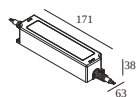

LUNELLE 52 ON 2 48V 92730 DIM5

32815 9225 BRA-B

ВЫБЕРИТЕ КОМПЛЕКТУЮЩИЕ КОМПОНЕНТЫ

Светодиодные источники питания

21032 0390 LED POWER SUPPLY 48V-DC / 90W

☐

Тип диммирования: не диммированный

Размер монтажного отверстия (mm): 75