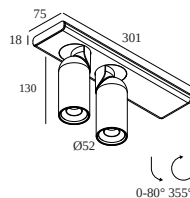

LUNELLE 52 ON 2 48V 92730 DIM5

32815 9225 BRA-B

DOSTĘPNE W

ALU SZCZOTKOWANY-CZARNY 32815 9225 BRA-B

SZCZOTKOWANY ANTRACYT-CZARNY 32815 9225 BRAT-B

SZCZOTKOWANY BRĄZ BRĄZOWY CZARNY 32815 9225 BRBB-B

SZCZOTKOWANA MIEDZI-CZARNY 32815 9225 BRCU-B

SZCZOTKOWANE ZŁOTO-CZARNY 32815 9225 BRG-B

STARY BRĄZ SZCZOTKOWANY-CZARNY 32815 9225 BROB-B

Zobacz na stronie internetowej