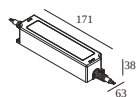

DELTALIGHT

LUNELLE 52 ON 2 48V 92730 DIM5

32815 9225 BRA-B

ZAKOŃCZ SWOJĄ SPECYFIKACJĘ

Zasilacz LED

21032 0390 LED POWER SUPPLY 48V-DC / 90W

☐

Typ ściemniania: nie ściemnialny

Wymiar wycięcia (mm): 75