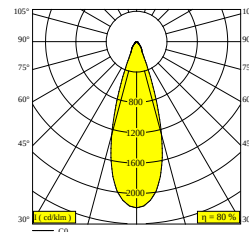

LUNELLE 52 ON 2 48V 92730 DIM5

32815 9225 BRA-B

DOSTĘPNE W

ALU SZCZOTKOWANY-CZARNY 32815 9225 BRA-B

SZCZOTKOWANY ANTRACYT-CZARNY 32815 9225 BRAT-B

SZCZOTKOWANY BRĄZ BRĄZOWY CZARNY 32815 9225 BRBB-B

SZCZOTKOWANA MIEDZI-CZARNY 32815 9225 BRCU-B

SZCZOTKOWANE ZŁOTO-CZARNY 32815 9225 BRG-B

STARY BRĄZ SZCZOTKOWANY-CZARNY 32815 9225 BROB-B

Zobacz na stronie internetowej

Ogólne informacje

LOKALIZACJA	wewnętrzne
MONTAŻ	Sufit Montowane na powierzchni
STOPIEŃ OCHRONY	IP20
WAGA (KG)	0.8

Informacje elektryczne

ELEKTRYCZNY	48V-DC
KLASA	III
TYP ŚCIEMNIACZA	ściemniany poprzez DALI
KLASA ENERGETYCZNA	G

Informacje o źródle światła

LIGHTSOURCE NAME	LED
ŹRÓDŁO ŚWIATŁA	LED 5,6W / CRI>90 (R9: 80) / 2700K / 485lm
SDCM	SDCM3
GRUPA RYZYKA	RG2
BEAMANGLE	30°
TECHNOLOGIA LED (ŹRÓDŁO ŚWIATŁA)	485lm // 5,6W // 86lm/W
TECHNOLOGIA LED (OPRAWA)	388lm // 6,4W // 60lm/W

Wymagania

LED POWER SUPPLY 48V-DC

Akcesoria

VISOR 52

Aby uzyskać szczegółowe instrukcje instalacji, zapoznaj się z instrukcją : [32815_XXX5_HAND.pdf](#)