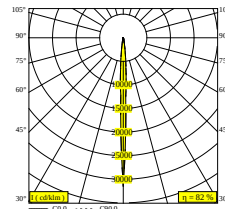

Voir sur le site Web

Informations générales

EMPLACEMENT	exterieur
INSTALLATION	Mur Applique
INDICE DE PROTECTION	IP65
PROTECTION CONTRE L'IMPACT MÉCANIQUE	IK06
POIDS (KG)	1.4
ORIENTATION	non réglable
INFORMATIONS	INCL.4 x LENS INCL.DIMMABLE LED POWER SUPPLY 700 mA-DC

Informations électriques

ÉLECTRIQUE	220-240V / 50-60Hz
CLASSE	I
ALIMENTATION	YES
TYPE DIM	DALI
CLASSE D'ÉNERGIE	F
CERTIFICATS	CB, ENEC, EPD, RCM

Info Source lumineuse

LIGHTSOURCE NAME	LED
SOURCE DE LUMIÈRE	4 x (LED cluster 2W / CRI>90 (R9: 55) / 2700K / 220lm)
VALEURS TM-30	rf: 91 / Rg: 100
SDCM	SDCM3
GROUPE DE RISQUE	RG2
LM80	L90B10 > 150000
TECHNIQUES LED (SOURCE LUMINEUSE)	880lm // 8W // 110lm/W
TECHNIQUES LED (LUMINAIRE)	722lm // 9,2W // 78lm/W

Pour des instructions d'installation détaillées, veuillez consulter le manuel : [30115_XXX5_HAND.pdf](#)