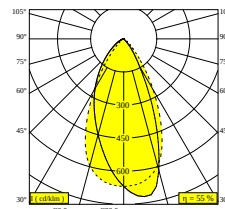

SPL14 - SPY 39 WALLWASH 930 DIM5

27330 9305 GC

DISPONIBLE EN

NOIR 27330 9305 B

FLEMISH BRONZE 27330 9305 FBR

FLEMISH GOLD 27330 9305 FG

COULEUR OR 27330 9305 GC

BLANC 27330 9305 W