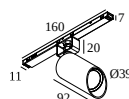

Voir sur le site Web

Informations générales

EMPLACEMENT	interieur
INSTALLATION	Systèmes basse tension Monté sur systèmes basse tension
INDICE DE PROTECTION	IP20
POIDS (KG)	0.3
ORIENTATION	0° à 85° inclinable, 355° rotatif
INFORMATIONS	WALLWASH LENS EXCLLED POWER SUPPLY 48V-DC