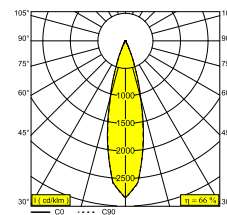

[Bekijk op website](#)

Algemene info

LOCATIE	binnen
INSTALLATIE	Plafond Inbouw
ZAAGMAAT/OPENING (MM)	rond - 56
INBOUWDIEPTE (MM)	80
DIKTE MONTAGEOPPERVLAK (MM)	min.5
STOF EN WATERDICHTHEID	IP20
GEWICHT (KG)	0.2
RICHTBAARHEID	niet richtbaar
INFO	REFLECTOR FL-25° EXCL.LED POWER SUPPLY 350-500mA-DC

Elektrische info

KLASSE	III
DIM TYPE	afhankelijk van de te kiezen externe voeding
ENERGIE KLASSE	E
CERTIFICATES	CB, ENEC, EPD, LCA

Info lichtbron

LIGHTSOURCE NAME	LED
LICHTBRON	LED array 5,8-8,6W / CRI>90 (R9: 52) / 3000K / 734-1018lm
TM-30 WAARDEN	rf: 90 / Rg: 99
SMDC	SDCM1
RISK-GROEP	RG1
LM80	L90B10 > 50000
BEAMANGLE	25°
LED TECHNIEK (LICHTBRON)	1018lm // 8,6W // 118lm/W
LED TECHNIEK (TOESTEL)	675lm // 9,9W // 68lm/W

Benodigheden

LED POWER SUPPLY 350 / 500mA-DC DIM