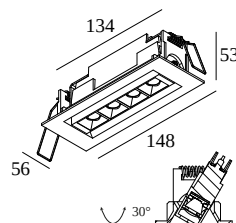

DOT.COM M4 ST OK 92732

424 222 04 922 B-C

BESCHIKBAAR IN

ZWART-ZWART 424 222 04 922 B-B

ZWART-CHROOM 424 222 04 922 B-C

ZWART-FLEMISH GOLD 424 222 04 922 B-FG

WIT-ZWART 424 222 04 922 W-B

WIT-CHROOM 424 222 04 922 W-C

WIT-FLEMISH GOLD 424 222 04 922 W-FG

[Bekijk op website](#)

Algemene info

LOCATIE	binnen
INSTALLATIE	Plafond Inbouw
ZAAGMAAT/OPENING (MM)	rechthoekig - 136 x 40
INBOUWDIEPTE (MM)	58
DIKTE MONTAGEOPPERVLAK (MM)	max.25
STOF EN WATERDICHTHEID	IP20
GEWICHT (KG)	0.3
RICHTBAARHEID	30° zwenkbaar
INFO	4 x REFLECTOR FL-32° EXCL.LED POWER SUPPLY 500mA-DC

Elektrische info

KLASSE	III
DIM TYPE	afhankelijk van de te kiezen externe voeding
ENERGIE KLASSE	E
CERTIFICATEN	CB, EAC, ENEC, LCA

Info lichtbron

LIGHTSOURCE NAME	LED
LICHTBRON	LED cluster 5,7W / CRI>90 (R9: 50) / 2700K / 631lm
TM-30 WAARDEN	Rf: 92 / Rg: 100
SMDC	SDCM3
RISK-GROEP	RG2
LM80	L80 > 60000
BEAMANGLE	32°
LED TECHNIEK (LICHTBRON)	631lm // 5,7W // 111lm/W
LED TECHNIEK (TOESTEL)	462lm // 6,6W // 70lm/W

Benodigheden

LED POWER SUPPLY 500mA-DC DIM

Voor gedetailleerde montage gegevens, consulteer de handleiding : [424_222_04_XXX_HAND.pdf](#)