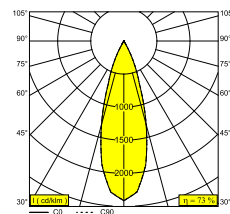

DOT.COM M4 ST OK 92732

424 222 04 922 B-C

BESCHIKBAAR IN

ZWART-ZWART 424 222 04 922 B-B

ZWART-CHROOM 424 222 04 922 B-C

ZWART-FLEMISH GOLD 424 222 04 922 B-FG

WIT-ZWART 424 222 04 922 W-B

WIT-CHROOM 424 222 04 922 W-C

WIT-FLEMISH GOLD 424 222 04 922 W-FG

[Bekijk op website](#)

Algemene info

LOCATIE	binnen
INSTALLATIE	Plafond Inbouw
ZAAGMAAT/OPENING (MM)	rechthoekig - 136 x 40
INBOUWDIEPTE (MM)	58
DIKTE MONTAGEOPPERVLAK (MM)	max.25
STOF EN WATERDICHTHEID	IP20
GEWICHT (KG)	0.3
RICHTBAARHEID	30° zwenkbaar
INFO	4 x REFLECTOR FL-32° EXCL.LED POWER SUPPLY 500mA-DC

Elektrische info

KLASSE	III
DIM TYPE	afhankelijk van de te kiezen externe voeding
ENERGIE KLASSE	E
CERTIFICATEN	CB, EAC, ENEC, LCA

Info lichtbron

LIGHTSOURCE NAME	LED
LICHTBRON	LED cluster 5,7W / CRI>90 (R9: 50) / 2700K / 631lm
TM-30 WAARDEN	Rf: 92 / Rg: 100
SMDC	SDCM3
RISK-GROEP	RG2
LM80	L80 > 60000
BEAMANGLE	32°
LED TECHNIEK (LICHTBRON)	631lm // 5,7W // 111lm/W
LED TECHNIEK (TOESTEL)	462lm // 6,6W // 70lm/W

Benodigheden

LED POWER SUPPLY 500mA-DC DIM

Voor gedetailleerde montage gegevens, consulteer de handleiding : [424_222_04_XXX_HAND.pdf](#)