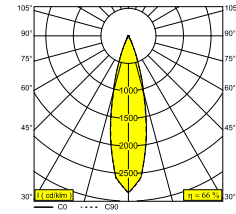

[Bekijk op website](#)

Algemene info

LOCATIE	binnen
INSTALLATIE	Plafond Inbouw
ZAAGMAAT/OPENING (MM)	rond - 56
INBOUWDIEPTE (MM)	80
DIKTE MONTAGEOPPERVLAK (MM)	min.5
STOF EN WATERDICHTHEID	IP20
GEWICHT (KG)	0.2
RICHTBAARHEID	niet richtbaar
INFO	REFLECTOR FL-25° EXCL.LED POWER SUPPLY 350-500mA-DC

Elektrische info

KLASSE	III
DIM TYPE	afhankelijk van de te kiezen externe voeding
ENERGIE KLASSE	E
CERTIFICATEN	CB, ENEC, EPD, LCA

Info lichtbron

LIGHTSOURCE NAME	LED
LICHTBRON	LED array 5,8-8,6W / CRI>90 (R9: 52) / 3000K / 734-1018lm
TM-30-15 WAARDEN	rf: 90 / Rg: 99
SDCM	SDCM1
RISK-GROEP	RG1
LM80	L90B10 > 50000
BEAMANGLE	25°
LED TECHNIEK (LICHTBRON)	1018lm // 8,6W // 118lm/W
LED TECHNIEK (TOESTEL)	675lm // 9,9W // 68lm/W

Benodigheden

LED POWER SUPPLY 350 / 500mA-DC DIM