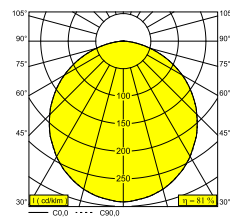

MULTINOVA 55 930 ADM DIM5

28031 9305 W

DOSTĘPNE W
CZARNY 28031 9305 B
BIAŁY 28031 9305 W

Zobacz na stronie internetowej

Ogólne informacje

LOKALIZACJA	wewnętrzne
MONTAŻ	Ramiak Montowane na szynie
STOPIEŃ OCHRONY	IP20
WAGA (KG)	4.6
MOŻLIWOŚĆ REGULACJI	bez regulacji
INFORMACJA	INCL.PC SBL 3F MULTI DIMMABLE POWER ADAPTER

LIGHTSOURCE NAME	LED
ŹRÓDŁO ŚWIATŁA	LED cluster 34,4W / CRI>90 (R9: 68) / 3000K / 4767lm
TM-30 VALUES	Rf: 89 / Rg: 97
SDCM	SDCM3
LM80	L70 > 60000
TECHNOLOGIA LED (ŹRÓDŁO ŚWIATŁA)	4767lm // 34,4W // 139lm/W
TECHNOLOGIA LED (OPRAWA)	3842lm // 39,6W // 97lm/W