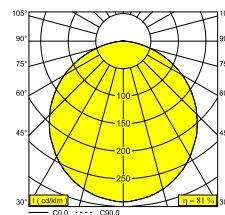

MULTINOVA 55 930 ADM DIM5

28031 9305 W

DISPONIBILE IN
NERO 28031 9305 B
BIANCO 28031 9305 W

 [Visualizza sul sito web](#)

Informazioni generali

AMBIENTE	indoor
IP	Rotaia Montato su guida
PROTEZIONE DELL'INGRESSO	IP20
PESO (KG)	4.6
ORIENTABILITÀ	non regolabile
INFORMAZIONI	INCL.PC SBL 3F MULTI DIMMABLE POWER ADAPTER

LIGHTSOURCE NAME	LED
SORGENTE LUMINOSA	LED cluster 34,4W / CRI>90 (R9: 68) / 3000K / 4767lm
TM-30	Rf: 89 / Rg: 97
SDMC	SDCM3
LM80	L70 > 60000
SPECIFICHE TECNICHE (SORGENTE LUMINOSA)	4767lm // 34,4W // 139lm/W
SPECIFICHE TECNICHE (APPARECCHIO DI ILLUMINAZIONE)	3842lm // 39,6W // 97lm/W