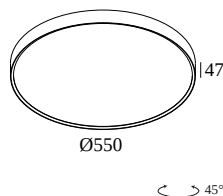

MULTINOVA 55 930 ADM DIM5

28031 9305 W

DISPONIBLE EN
NEGRO 28031 9305 B
BLANCO 28031 9305 W

 [Ver en el sitio web](#)

Información general	
UBICACIÓN	interior
INSTALACIÓN	Riel Montado en riel
PROTECCIÓN DE INGRESO	IP20
PESO (KG)	4.6
CAPACIDAD DE AJUSTE	no ajustable
INFORMACIÓN	INCL.PC SBL 3F MULTI DIMMABLE POWER ADAPTER
Información eléctrica	
ELÉCTRICO	220-240V / 50-60Hz
CLASE	II
FUENTE DE ALIMENTACIÓN	YES
TIPO DE ATENUACIÓN	con DALI
CLASIFICACIÓN ENERGÉTICA	D
CERTIFICADOS	CB, ENEC, LCA, RCM
Información de la fuente de luz	
LIGHTSOURCE NAME	LED
FUENTE DE LUZ	LED cluster 34,4W / CRI>90 (R9: 68) / 3000K / 4767lm
TM-30-15 VALUES	Rf: 89 / Rg: 97
SDCM	SDCM3
LM80	L70 > 60000
INFORMACIÓN TÉCNICA LED (FUENTE DE LUZ)	4767lm // 34,4W // 139lm/W
INFORMACIÓN TÉCNICA LED (LUMINARIA)	3842lm // 39,6W // 97lm/W
Requisitos	
TRACK 3F DIM	

Para obtener instrucciones de instalación detalladas, consulte el manual : [28031_XXX5_HAND.pdf](#)

DELTALIGHT

MULTINOVA 55 930 ADM DIM5

28031 9305 W

TRACKS COMPATIBLES

TRACK 3F DIM H

Colores disponibles

200 14 410 TRACK 3F DIM H 1m	1000 m	1.6 kg	
200 14 420 TRACK 3F DIM H 2m	2000 m	3.2 kg	
200 14 430 TRACK 3F DIM H 3m	3000 m	4.8 kg	

TRACK 3F DIM IN

Colores disponibles

200 13 410 TRACK 3F DIM IN 1m	1000 m	1.2 kg	
200 13 420 TRACK 3F DIM IN 2m	2000 m	2.4 kg	
200 13 430 TRACK 3F DIM IN 3m	3000 m	3.5 kg	

TRACK 3F DIM ON

Colores disponibles