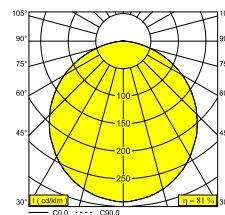

MULTINOVA 55 930 ADM DIM5

28031 9305 W

DISPONIBLE EN
NEGRO 28031 9305 B
BLANCO 28031 9305 W

 [Ver en el sitio web](#)

Información general	
UBICACIÓN	interior
INSTALACIÓN	Riel Montado en riel
PROTECCIÓN DE INGRESO	IP20
PESO (KG)	4.6
CAPACIDAD DE AJUSTE	no ajustable
INFORMACIÓN	INCL.PC SBL 3F MULTI DIMMABLE POWER ADAPTER
Información eléctrica	
ELÉCTRICO	220-240V / 50-60Hz
CLASE	II
FUENTE DE ALIMENTACIÓN	YES
TIPO DE ATENUACIÓN	con DALI
CLASIFICACIÓN ENERGÉTICA	D
CERTIFICADOS	CB, ENEC, LCA, RCM
Información de la fuente de luz	
LIGHTSOURCE NAME	LED
FUENTE DE LUZ	LED cluster 34,4W / CRI>90 (R9: 68) / 3000K / 4767lm
TM-30-15 VALUES	Rf: 89 / Rg: 97
SDCM	SDCM3
LM80	L70 > 60000
INFORMACIÓN TÉCNICA LED (FUENTE DE LUZ)	4767lm // 34,4W // 139lm/W
INFORMACIÓN TÉCNICA LED (LUMINARIA)	3842lm // 39,6W // 97lm/W
Requisitos	
TRACK 3F DIM	

Para obtener instrucciones de instalación detalladas, consulte el manual : [28031_XXX5_HAND.pdf](#)

DELTALIGHT

MULTINOVA 55 930 ADM DIM5

28031 9305 W

TRACKS COMPATIBLES

TRACK 3F DIM H

Colores disponibles

200 14 410 TRACK 3F DIM H 1m	1000 m	1.6 kg	
200 14 420 TRACK 3F DIM H 2m	2000 m	3.2 kg	
200 14 430 TRACK 3F DIM H 3m	3000 m	4.8 kg	