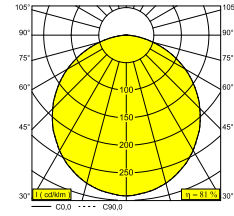

MULTINOVA 55 930 ADM DIM5

28031 9305 W

ERHÄLTlich IN
SCHWARZ 28031 9305 B
WEISS 28031 9305 W

 [Auf der Website anzeigen](#)

Allgemeine Information

ANWENDUNGSBEREICH	innenbereich
INSTALLATION	Schiene Schienenmontiert
SCHUTZ GEGEN EINDRINGEN	IP20
GEWICHT (KG)	4.6
VERSTELLBARKEIT	nicht verstellbar
INFORMATION	INCL.PC SBL 3F MULTI DIMMABLE POWER ADAPTER

Elektrische Informationen

ELEKTRISCH	220-240V / 50-60Hz
KLASSE	II
NETZGERÄT	YES
ART DER DIMMUNG	DALI
ENERGIEKLASSE	D
ZERTIFIKATE	CB, ENEC, LCA, RCM

Lichtquelle Info

LIGHTSOURCE NAME	LED
LICHTQUELLE	LED cluster 34,4W / CRI>90 (R9: 68) / 3000K / 4767lm
TM-30	Rf: 89 / Rg: 97
SDCM	SDCM3
LM80	L70 > 60000
LED -TECHNIK (LICHTQUELLE)	4767lm // 34,4W // 139lm/W
LED -TECHNIK (LEUCHTE)	3842lm // 39,6W // 97lm/W