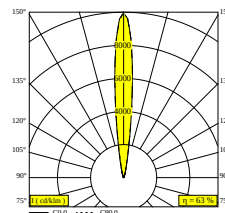

LOGIC 190 R OK HONEYCOMB 94014 DIM5

30217 9415 INOX

DISPONIBLE EN
ACERO INOXIDABLE 30217 9415 INOX

[Ver en el sitio web](#)

Información general	
UBICACIÓN	exterior
INSTALACIÓN	Suelo Empotrado
FORMA/TAMAÑO DE CORTE (MM)	redondo - BOX
PROFUNDIDAD EMPOTRADA (MM)	190
PROTECCIÓN DE INGRESO	IP67
PROTECCIÓN CONTRA EL IMPACTO MECÁNICO	IK10
PESO (KG)	2
CAPACIDAD DE AJUSTE	0° to 25° giratorio
INFORMACIÓN	9 x LENS SP-14° INCL.DIMMABLE LED POWER SUPPLY 500mA-DC INCL.HONEYCOMB INCL.1 x CABLE H07 RN-F 5 x 1mm ² 0,5m INCL.IP68 CONNECTOR 5P ESG 10mm max.500kg
Información eléctrica	
ELÉCTRICO	110-240V / 50-60Hz
CLASE	I
FUENTE DE ALIMENTACIÓN	YES
TIPO DE ATENUACIÓN	con DALI
CLASIFICACIÓN ENERGÉTICA	E
CERTIFICADOS	CB, ENEC, EPD, RCM
Información de la fuente de luz	
LIGHTSOURCE NAME	LED
FUENTE DE LUZ	LED cluster 12,6W / CRI>90 (R9: 62) / 4000K / 1732lm
TM-30-15 VALUES	Rf: 91 / Rg: 100
SDCM	SDCM3
GRUPO DE RIESGO	RG2
LM80	L80 > 150000
BEAMANGLE	14°
INFORMACIÓN TÉCNICA LED (FUENTE DE LUZ)	1732lm // 12,6W // 137lm/W
INFORMACIÓN TÉCNICA LED (LUMINARIA)	1087lm // 14,5W // 75lm/W