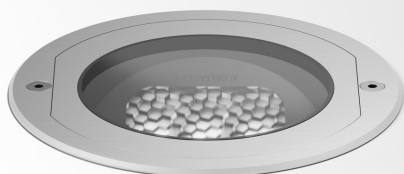

LOGIC 190 R OK HONEYCOMB 94014 DIM5

30217 9415 INOX

DISPONIBLE EN
ACERO INOXIDABLE 30217 9415 INOX

[Ver en el sitio web](#)

Información general	
UBICACIÓN	exterior
INSTALACIÓN	Suelo Empotrado
FORMA/TAMAÑO DE CORTE (MM)	redondo - BOX
PROFUNDIDAD EMPOTRADA (MM)	190
PROTECCIÓN DE INGRESO	IP67
PROTECCIÓN CONTRA EL IMPACTO MECÁNICO	IK10
PESO (KG)	2
CAPACIDAD DE AJUSTE	0° to 25° giratorio
INFORMACIÓN	9 x LENS SP-14° INCL.DIMMABLE LED POWER SUPPLY 500mA-DC INCL.HONEYCOMB INCL.1 x CABLE H07 RN-F 5 x 1mm ² 0,5m INCL.IP68 CONNECTOR 5P ESG 10mm max.500kg
Información eléctrica	
ELÉCTRICO	110-240V / 50-60Hz
CLASE	I
FUENTE DE ALIMENTACIÓN	YES
TIPO DE ATENUACIÓN	con DALI
CLASIFICACIÓN ENERGÉTICA	E
CERTIFICADOS	CB, ENEC, EPD, RCM
Información de la fuente de luz	
LIGHTSOURCE NAME	LED
FUENTE DE LUZ	LED cluster 12,6W / CRI>90 (R9: 62) / 4000K / 1732lm
TM-30-15 VALUES	Rf: 91 / Rg: 100
SDCM	SDCM3
GRUPO DE RIESGO	RG2
LM80	L80 > 150000
BEAMANGLE	14°
INFORMACIÓN TÉCNICA LED (FUENTE DE LUZ)	1732lm // 12,6W // 137lm/W
INFORMACIÓN TÉCNICA LED (LUMINARIA)	1087lm // 14,5W // 75lm/W

Requisitos

LOGIC 190 R BOX

Opción

LOGIC 190 ANTI VANDAL SCREWS 2 PCS

DELTALIGHT

LOGIC 190 R OK HONEYCOMB 94014 DIM5

30217 9415 INOX

Para obtener instrucciones de instalación detalladas, consulte el manual : [30217_XXX5_HAND.pdf](#)

TERMINE SU ESPECIFICACIÓN

Cajas para montaje en tierra

30210 0010 LOGIC 190 R BOX

Dimensión de corte (mm): 300 x 230

Partes para conexión a prueba de agua

21034 0150 IP68 Y-CONNECTOR 5P

Otros

30210 0020 LOGIC 190 ANTI VANDAL SCREWS 2 PCS