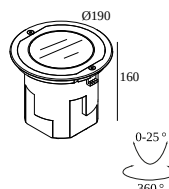

LOGIC 190 R OK HONEYCOMB 94014 DIM5

30217 9415 INOX

DISPONIBLE EN
ACERO INOXIDABLE 30217 9415 INOX

[Ver en el sitio web](#)

Información general	
UBICACIÓN	exterior
INSTALACIÓN	Suelo Empotrado
FORMA/TAMAÑO DE CORTE (MM)	redondo - BOX
PROFUNDIDAD EMPOTRADA (MM)	190
PROTECCIÓN DE INGRESO	IP67
PROTECCIÓN CONTRA EL IMPACTO MECÁNICO	IK10
PESO (KG)	2
CAPACIDAD DE AJUSTE	0° to 25° giratorio
INFORMACIÓN	9 x LENS SP-14° INCL.DIMMABLE LED POWER SUPPLY 500mA-DC INCL.HONEYCOMB INCL.1 x CABLE H07 RN-F 5 x 1mm ² 0,5m INCL.IP68 CONNECTOR 5P ESG 10mm max.500kg
Información eléctrica	
ELÉCTRICO	110-240V / 50-60Hz
CLASE	I
FUENTE DE ALIMENTACIÓN	YES
TIPO DE ATENUACIÓN	con DALI
CLASIFICACIÓN ENERGÉTICA	E
CERTIFICADOS	CB, ENEC, EPD, RCM
Información de la fuente de luz	
LIGHTSOURCE NAME	LED
FUENTE DE LUZ	LED cluster 12,6W / CRI>90 (R9: 62) / 4000K / 1732lm
TM-30-15 VALUES	Rf: 91 / Rg: 100
SDCM	SDCM3
GRUPO DE RIESGO	RG2
LM80	L80 > 150000
BEAMANGLE	14°
INFORMACIÓN TÉCNICA LED (FUENTE DE LUZ)	1732lm // 12,6W // 137lm/W
INFORMACIÓN TÉCNICA LED (LUMINARIA)	1087lm // 14,5W // 75lm/W

Requisitos

LOGIC 190 R BOX

Opción

LOGIC 190 ANTI VANDAL SCREWS 2 PCS

DELTALIGHT

LOGIC 190 R OK HONEYCOMB 94014 DIM5

30217 9415 INOX

Para obtener instrucciones de instalación detalladas, consulte el manual : [30217_XXX5_HAND.pdf](#)

TERMINE SU ESPECIFICACIÓN

Cajas para montaje en tierra

30210 0010 LOGIC 190 R BOX

Dimensión de corte (mm): 300 x 230

Partes para conexión a prueba de agua

21034 0150 IP68 Y-CONNECTOR 5P

Otros

30210 0020 LOGIC 190 ANTI VANDAL SCREWS 2 PCS