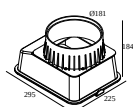

LOGIC 190 R OK HONEYCOMB 94014 DIM5

30217 9415 INOX

DISPONIBLE EN
ACERO INOXIDABLE 30217 9415 INOX

[Ver en el sitio web](#)

Información general	
UBICACIÓN	exterior
INSTALACIÓN	Suelo Empotrado
FORMA/TAMAÑO DE CORTE (MM)	redondo - BOX
PROFUNDIDAD EMPOTRADA (MM)	190
PROTECCIÓN DE INGRESO	IP67
PROTECCIÓN CONTRA EL IMPACTO MECÁNICO	IK10
PESO (KG)	2
CAPACIDAD DE AJUSTE	0° to 25° giratorio
INFORMACIÓN	9 x LENS SP-14° INCL.DIMMABLE LED POWER SUPPLY 500mA-DC INCL.HONEYCOMB INCL.1 x CABLE H07 RN-F 5 x 1mm ² 0,5m INCL.IP68 CONNECTOR 5P ESG 10mm max.500kg
Información eléctrica	
ELÉCTRICO	110-240V / 50-60Hz
CLASE	I
FUENTE DE ALIMENTACIÓN	YES
TIPO DE ATENUACIÓN	con DALI
CLASIFICACIÓN ENERGÉTICA	E
CERTIFICADOS	CB, ENEC, EPD, RCM
Información de la fuente de luz	
LIGHTSOURCE NAME	LED
FUENTE DE LUZ	LED cluster 12,6W / CRI>90 (R9: 62) / 4000K / 1732lm
TM-30-15 VALUES	Rf: 91 / Rg: 100
SDCM	SDCM3
GRUPO DE RIESGO	RG2
LM80	L80 > 150000
BEAMANGLE	14°
INFORMACIÓN TÉCNICA LED (FUENTE DE LUZ)	1732lm // 12,6W // 137lm/W
INFORMACIÓN TÉCNICA LED (LUMINARIA)	1087lm // 14,5W // 75lm/W

Requisitos

LOGIC 190 R BOX

Opción

LOGIC 190 ANTI VANDAL SCREWS 2 PCS

DELTALIGHT

LOGIC 190 R OK HONEYCOMB 94014 DIM5

30217 9415 INOX

Para obtener instrucciones de instalación detalladas, consulte el manual : [30217_XXX5_HAND.pdf](#)

TERMINE SU ESPECIFICACIÓN

Cajas para montaje en tierra

30210 0010 LOGIC 190 R BOX

Dimensión de corte (mm): 300 x 230

Partes para conexión a prueba de agua

21034 0150 IP68 Y-CONNECTOR 5P

Otros

30210 0020 LOGIC 190 ANTI VANDAL SCREWS 2 PCS