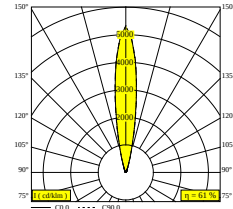

## LOGIC LINEAR ON 880 HONEYCOMB 92715 DIM5

30836 9215 FBRX

BESCHIKBAAR IN

**ALU GRIJS** 30836 9215 A

**ZWART** 30836 9215 B

**FLEMISH BRONZE VOOR BUITEN** 30836 9215 FBRX

**ANTRACIET** 30836 9215 N

**WIT** 30836 9215 W