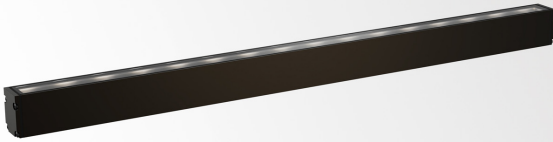

## LOGIC LINEAR ON 880 HONEYCOMB 92715 DIM5

30836 9215 FBRX

BESCHIKBAAR IN

**ALU GRIJS** 30836 9215 A

**ZWART** 30836 9215 B

**FLEMISH BRONZE VOOR BUITEN** 30836 9215 FBRX

**ANTRACIET** 30836 9215 N

**WIT** 30836 9215 W