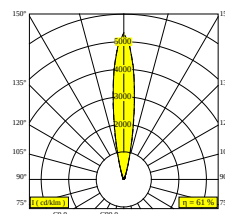

LOGIC LINEAR ON 880 HONEYCOMB 92715 DIM5

30836 9215 FBRX

DISPONIBILE IN

ALU GRIGIO 30836 9215 A

NERO 30836 9215 B

FLEMISH BRONZE PER ESTERNO 30836 9215 FBRX

ANTRACITE 30836 9215 N

BIANCO 30836 9215 W

[Visualizza sul sito web](#)

Informazioni generali

AMBIENTE	outdoor
IP	Pavimento A superfice, Parete A superfice
PROTEZIONE DELL'INGRESSO	IP67
PROTEZIONE CONTRO L'IMPATTO MECCANICO	IK07
PESO (KG)	2
INFORMAZIONI	16 x LENS SP-15° INCL.HONEYCOMB EXCL.LED POWER SUPPLY 48V-DC DALI DT8 dimming

Informazioni elettriche

ELETTRICO	48V-DC
CLASSE DI ISOLAMENTO	III
TIPO DI DIMMERAZIONE	DALI
CLASSE ENERGETICA	F
CERTIFICATI	CB, ENEC

Informazioni sulla Sorgente luminosa

LIGHTSOURCE NAME	LED
SORGENTE LUMINOSA	LED cluster 28,8W / CRI>90 (R9: 55) / 2700K / 3288lm
TM-30	Rf: 91 / Rg: 100
SDMC	SDCM3
GRUPPO DI RISCHIO	RG2
LM80	L80 > 150000
BEAMANGLE	15°
SPECIFICHE TECNICHE (SORGENTE LUMINOSA)	3288lm // 28,8W // 111lm/W
SPECIFICHE TECNICHE (APPARECCHIO DI ILLUMINAZIONE)	2005lm // 33,1W // 61lm/W

Requisiti

WALL BRACKET SET
FLOOR BRACKET SET
IP68 CABLE + CONNECTOR 5P
LED POWER SUPPLY 48V-DC

Opzioni

THROUGH WIRING SET IP68