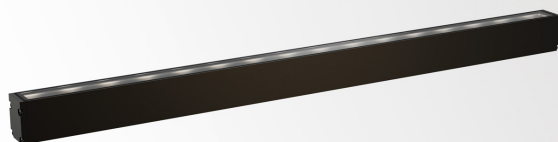

LOGIC LINEAR ON 880 HONEYCOMB 92715 DIM5

30836 9215 FBRX

DISPONIBILE IN

ALU GRIGIO 30836 9215 A

NERO 30836 9215 B

FLEMISH BRONZE PER ESTERNO 30836 9215 FBRX

ANTRACITE 30836 9215 N

BIANCO 30836 9215 W

 [Visualizza sul sito web](#)

Informazioni generali

AMBIENTE	outdoor
IP	Pavimento A superfice, Parete A superfice
PROTEZIONE DELL'INGRESSO	IP67
PROTEZIONE CONTRO L'IMPATTO MECCANICO	IK07
PESO (KG)	2
INFORMAZIONI	16 x LENS SP-15° INCL.HONEYCOMB EXCL.LED POWER SUPPLY 48V-DC DALI DT8 dimming

Informazioni elettriche

ELETTRICO	48V-DC
CLASSE DI ISOLAMENTO	III
TIPO DI DIMMERAZIONE	DALI
CLASSE ENERGETICA	F
CERTIFICATI	CB, ENEC

Informazioni sulla Sorgente luminosa

LIGHTSOURCE NAME	LED
SORGENTE LUMINOSA	LED cluster 28,8W / CRI>90 (R9: 55) / 2700K / 3288lm
TM-30	Rf: 91 / Rg: 100
SDMC	SDCM3
GRUPPO DI RISCHIO	RG2
LM80	L80 > 150000
BEAMANGLE	15°
SPECIFICHE TECNICHE (SORGENTE LUMINOSA)	3288lm // 28,8W // 111lm/W
SPECIFICHE TECNICHE (APPARECCHIO DI ILLUMINAZIONE)	2005lm // 33,1W // 61lm/W