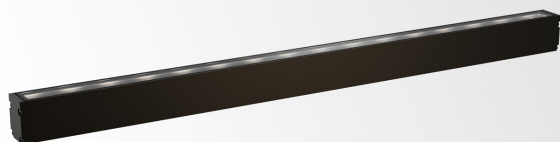

## LOGIC LINEAR ON 880 HONEYCOMB 92715 DIM5

30836 9215 FBRX

DISPONIBLE EN

**ALU GRIS** 30836 9215 A

**NEGRO** 30836 9215 B

**FLEMISH BRONZE PARA EXTERIORES** 30836 9215 FBRX

**ANTRACITA** 30836 9215 N

**BLANCO** 30836 9215 W