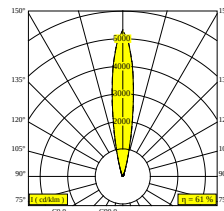

## LOGIC LINEAR ON 880 HONEYCOMB 92715 DIM5

30836 9215 FBRX

DISPONIBLE EN

**ALU GRIS** 30836 9215 A

**NEGRO** 30836 9215 B

**FLEMISH BRONZE PARA EXTERIORES** 30836 9215 FBRX

**ANTRACITA** 30836 9215 N

**BLANCO** 30836 9215 W

### Información de la fuente de luz

<b>LIGHTSOURCE NAME</b>	LED
<b>FUENTE DE LUZ</b>	LED cluster 28,8W / CRI>90 (R9: 55) / 2700K / 3288lm
<b>TM-30-15 VALUES</b>	Rf: 91 / Rg: 100
<b>SDCM</b>	SDCM3
<b>GRUPO DE RIESGO</b>	RG2
<b>LM80</b>	L80 > 150000
<b>BEAMANGLE</b>	15°
<b>INFORMACIÓN TÉCNICA LED (FUENTE DE LUZ)</b>	3288lm // 28,8W // 111lm/W
<b>INFORMACIÓN TÉCNICA LED (LUMINARIA)</b>	2005lm // 33,1W // 61lm/W