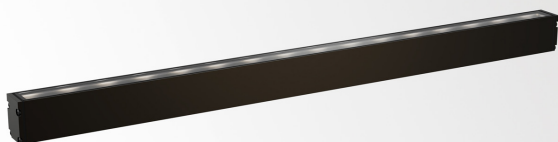

## LOGIC LINEAR ON 880 HONEYCOMB 92715 DIM5

30836 9215 FBRX

DISPONIBLE EN

**ALU GRIS** 30836 9215 A

**NOIR** 30836 9215 B

**FLEMISH BRONZE POUR L'EXTÉRIEUR** 30836 9215 FBRX

**ANTHRACITE** 30836 9215 N

**BLANC** 30836 9215 W