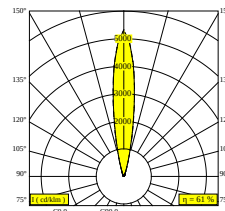

## LOGIC LINEAR ON 880 HONEYCOMB 92715 DIM5

30836 9215 FBRX

DISPONIBLE EN

**ALU GRIS** 30836 9215 A

**NOIR** 30836 9215 B

**FLEMISH BRONZE POUR L'EXTÉRIEUR** 30836 9215 FBRX

**ANTHRACITE** 30836 9215 N

**BLANC** 30836 9215 W