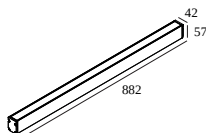

## LOGIC LINEAR ON 880 HONEYCOMB 92715 DIM5

30836 9215 FBRX

DISPONIBLE EN

**ALU GRIS** 30836 9215 A

**NOIR** 30836 9215 B

**FLEMISH BRONZE POUR L'EXTÉRIEUR** 30836 9215 FBRX

**ANTHRACITE** 30836 9215 N

**BLANC** 30836 9215 W