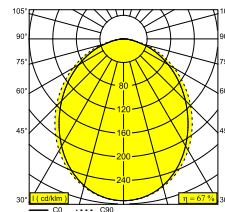

## SUPER-OH! SLIM 120 SBL DOWN 930

20738 9300 B

DOSTĘPNE W  
**CZARNY** 20738 9300 B  
**BIAŁY** 20738 9300 W

Zobacz na stronie internetowej