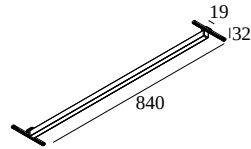

SOLI - LINE 90 UP 930 MDL

27159 9300 B

BESCHIKBAAR IN
ZWART 27159 9300 B
WIT 27159 9300 W

[Bekijk op website](#)

Algemene info

LOCATIE	binnen
INSTALLATIE	Laagspanningssystemen Laagspanningssysteem montage
STOF EN WATERDICHTHEID	IP20
GEWICHT (KG)	0,5
RICHTBAARHEID	niet richtbaar
INFO	EXCL.LED POWER SUPPLY 48V-DC

Elektrische info

ELEKTRISCH	48V-DC
KLASSE	III
DIM TYPE	MDL = 1-10V of DALI of drukknop
ENERGIE KLASSE	E
CERTIFICATES	CB, ENEC

Info lichtbron

LIGHTSOURCE NAME	LED
LICHTBRON	LED flex 18W / CRI>90 (R9: 60) / 3000K / 2240lm
SMDC	SDCM3
LM80	L70 > 30000
LED TECHNIEK (LICHTBRON)	2240lm // 18W // 124lm/W
LED TECHNIEK (TOESTEL)	1485lm // 20,7W // 72lm/W

SMART 48

armaturen

armaturen geeft aan hoeveel toestellen op de voeding kunnen worden aangesloten (min -> max). De waarden vóór en na de '|' komen respectievelijk overeen met de minimale en maximale aanstroom. Waarden tussen haakjes zijn van toepassing op 110V.