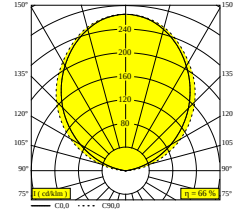

SOLI - LINE 90 UP 930 MDL

27159 9300 B

BESCHIKBAAR IN
ZWART 27159 9300 B
WIT 27159 9300 W

[Bekijk op website](#)

Algemene info

LOCATIE	binnen
INSTALLATIE	Laagspanningssystemen Laagspanningssysteem montage
STOF EN WATERDICHTHEID	IP20
GEWICHT (KG)	0,5
RICHTBAARHEID	niet richtbaar
INFO	EXCL.LED POWER SUPPLY 48V-DC

Elektrische info

ELEKTRISCH	48V-DC
KLASSE	III
DIM TYPE	MDL = 1-10V of DALI of drukknop
ENERGIE KLASSE	E
CERTIFICATES	CB, ENEC

Info lichtbron

LIGHTSOURCE NAME	LED
LICHTBRON	LED flex 18W / CRI>90 (R9: 60) / 3000K / 2240lm
SMDC	SDCM3
LM80	L70 > 30000
LED TECHNIEK (LICHTBRON)	2240lm // 18W // 124lm/W
LED TECHNIEK (TOESTEL)	1485lm // 20,7W // 72lm/W