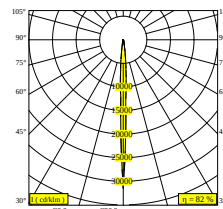

NOCTA RD80 DOWN-UP SP 927 DIM5

30115 9205 B

BESCHIKBAAR IN

ALU GRIJS 30115 9205 A

ZWART 30115 9205 B

FLEMISH BRONZE VOOR BUITEN 30115 9205 FBRX

ANTRACIET 30115 9205 N

WIT 30115 9205 W

Bekijk op website

Algemene info

LOCATIE	buiten
INSTALLATIE	Wand Opbouw
STOF EN WATERDICHTHEID	IP65
IK	IK06
GEWICHT (KG)	1.4
RICHTBAARHEID	niet richtbaar
INFO	INCL.4 x LENS INCL.DIMMABLE LED POWER SUPPLY 700 mA-DC