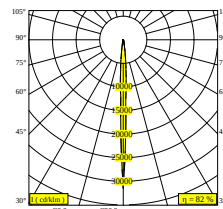

## NOCTA RD80 DOWN-UP SP 927 DIM5

30115 9205 B

DISPONIBLE EN

**ALU GRIS** 30115 9205 A

**NEGRO** 30115 9205 B

**FLEMISH BRONZE PARA EXTERIORES** 30115 9205 FBRX

**ANTRACITA** 30115 9205 N

**BLANCO** 30115 9205 W