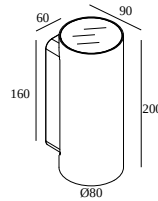

## NOCTA RD80 DOWN-UP SP 927 DIM5

30115 9205 B

ERHÄLTlich IN

**ALU GRAU** 30115 9205 A

**SCHWARZ** 30115 9205 B

**FLEMISH BRONZE FÜR DRAUSSEN** 30115 9205 FBRX

**ANTHRAZIT** 30115 9205 N

**WEISS** 30115 9205 W

### Allgemeine Information

<b>ANWENDUNGSBEREICH</b>	aussenbereich
<b>INSTALLATION</b>	Wand Aufbau
<b>SCHUTZ GEGEN EINDRINGEN</b>	IP65
<b>SCHUTZ GEGEN MECHANISCHE EINWIRKUNGEN</b>	IK06
<b>GEWICHT (KG)</b>	1.4
<b>VERSTELLBARKEIT</b>	nicht verstellbar
<b>INFORMATION</b>	INCL.4 x LENS INCL.DIMMABLE LED POWER SUPPLY 700 mA-DC