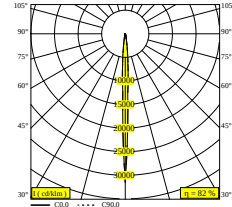

## NOCTA RD80 DOWN-UP SP 927 DIM5

30115 9205 B

ERHÄLTlich IN

**ALU GRAU** 30115 9205 A

**SCHWARZ** 30115 9205 B

**FLEMISH BRONZE FÜR DRAUSSEN** 30115 9205 FBRX

**ANTHRAZIT** 30115 9205 N

**WEISS** 30115 9205 W