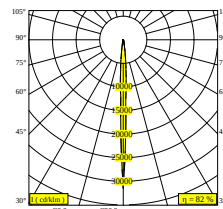

## NOCTA RD80 DOWN-UP SP 927 DIM5

30115 9205 B

BESCHIKBAAR IN

**ALU GRIJS** 30115 9205 A

**ZWART** 30115 9205 B

**FLEMISH BRONZE VOOR BUITEN** 30115 9205 FBRX

**ANTRACIET** 30115 9205 N

**WIT** 30115 9205 W