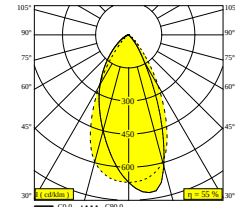

## SL19 - SPY 39 WALLWASH 930 DIM5

27039 9305 GC

ВАРИАНТЫ ЦВЕТА КОРПУСА

**ЧЕРНЫЙ** 27039 9305 B

**ФЛАМАНДСКАЯ БРОНЗА** 27039 9305 FBR

**ФЛАМАНДСКОЕ ЗОЛОТО** 27039 9305 FG

**ЗОЛОТО ЦВЕТНОЕ** 27039 9305 GC

**БЕЛЫЙ** 27039 9305 W