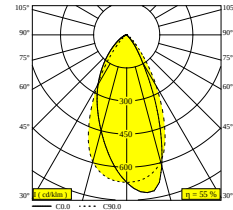

SL19 - SPY 39 WALLWASH 930 DIM5

27039 9305 GC

BESCHIKBAAR IN
ZWART 27039 9305 B
FLEMISH BRONZE 27039 9305 FBR
FLEMISH GOLD 27039 9305 FG
GOUD KLEUR 27039 9305 GC
WIT 27039 9305 W

 [Bekijk op website](#)

Algemene info