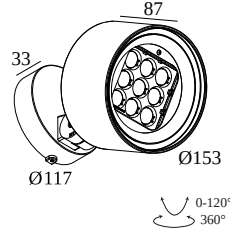

[Ver en el sitio web](#)

Información general

UBICACIÓN	exterior
INSTALACIÓN	Suelo Al superficie, Pared Al superficie
PROTECCIÓN DE INGRESO	IP65
PROTECCIÓN CONTRA EL IMPACTO MECÁNICO	IK08
PESO (KG)	2.4
CAPACIDAD DE AJUSTE	0° to 120° giratorio, 360° orientable
INFORMACIÓN	9 x LENS SP-14° INCL.LED POWER SUPPLY 900mA-DC INCL.BEAM LENS 26°

Información eléctrica

ELÉCTRICO	220-240V / 50-60Hz
CLASE	I
FUENTE DE ALIMENTACIÓN	YES
TIPO DE ATENUACIÓN	no dimerizable
CLASIFICACIÓN ENERGÉTICA	E
CERTIFICADOS	CB, ENEC, EPD, RCM

Información de la fuente de luz

LIGHTSOURCE NAME	LED
FUENTE DE LUZ	LED cluster 23,4W / CRI>90 (R9: 60) / 3000K / 2654lm
TM-30-15 VALUES	Rf: 92 / Rg: 99
SDCM	SDCM3
GRUPO DE RIESGO	RG2
LM80	L80 > 150000
BEAMANGLE	26°
INFORMACIÓN TÉCNICA LED (FUENTE DE LUZ)	2654lm // 23,4W // 113lm/W
INFORMACIÓN TÉCNICA LED (LUMINARIA)	1911lm // 26,9W // 71lm/W

Opción

FRAX ANTI VANDAL SCREWS

Accesorios

FRAX M KAP

Para obtener instrucciones de instalación detalladas, consulte el manual : [26011_XX60_HAND.pdf](#)