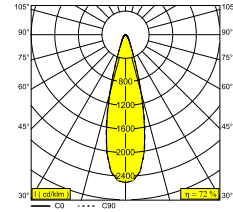

[Ver en el sitio web](#)

Información general

UBICACIÓN	exterior
INSTALACIÓN	Suelo Al superficie, Pared Al superficie
PROTECCIÓN DE INGRESO	IP65
PROTECCIÓN CONTRA EL IMPACTO MECÁNICO	IK08
PESO (KG)	2.4
CAPACIDAD DE AJUSTE	0° to 120° giratorio, 360° orientable
INFORMACIÓN	9 x LENS SP-14° INCL.LED POWER SUPPLY 900mA-DC INCL.BEAM LENS 26°

Información eléctrica

ELÉCTRICO	220-240V / 50-60Hz
CLASE	I
FUENTE DE ALIMENTACIÓN	YES
TIPO DE ATENUACIÓN	no dimerizable
CLASIFICACIÓN ENERGÉTICA	E
CERTIFICADOS	CB, ENEC, EPD, RCM

Información de la fuente de luz

LIGHTSOURCE NAME	LED
FUENTE DE LUZ	LED cluster 23,4W / CRI>90 (R9: 60) / 3000K / 2654lm
TM-30-15 VALUES	Rf: 92 / Rg: 99
SDCM	SDCM3
GRUPO DE RIESGO	RG2
LM80	L80 > 150000
BEAMANGLE	26°
INFORMACIÓN TÉCNICA LED (FUENTE DE LUZ)	2654lm // 23,4W // 113lm/W
INFORMACIÓN TÉCNICA LED (LUMINARIA)	1911lm // 26,9W // 71lm/W

Opción

FRAX ANTI VANDAL SCREWS

Accesorios

FRAX M KAP

Para obtener instrucciones de instalación detalladas, consulte el manual : [26011_XX60_HAND.pdf](#)