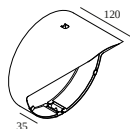

Opción

FRAX ANTI VANDAL SCREWS

Accesorios

FRAX M KAP

Para obtener instrucciones de instalación detalladas, consulte el manual : [26011_XX60_HAND.pdf](#)

TERMINE SU ESPECIFICACIÓN

Dispositivos de modificación de Luz