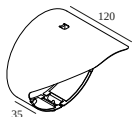

DELTALIGHT

FRAX S 927 WALLWASH

26001 9250 A

ВЫБЕРИТЕ КОМПЛЕКТУЮЩИЕ КОМПОНЕНТЫ

Светопреломляющие устройства

26070 0010 N FRAX S KAP N

☐