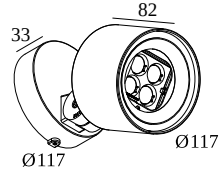

FRAX S 927 WALLWASH

26001 9250 A

ВАРИАНТЫ ЦВЕТА КОРПУСА

АЛЮМ. СЕРЫЙ 26001 9250 A

ФЛАМАНДСКАЯ БРОНЗА ДЛЯ УЛИЦЫ 26001 9250 FBRX

АНТРАЦИТ 26001 9250 N

[Веб-страница продукта](#)

Общая информация

ПРЕДНАЗНАЧЕН ДЛЯ УСТАНОВКИ	наружное
МОНТАЖ	ПОЛ НАКЛАДНОЙ, СТЕНА НАКЛАДНОЙ
ЗАЩИТА ОТ ПЫЛИ И ВЛАГИ	IP65
ЗАЩИТА ОТ МЕХАНИЧЕСКОГО ВОЗДЕЙСТВИЯ	IK06
ВЕС (КГ)	1.5
РЕГУЛИРУЕМОСТЬ	0° to 120° swiveling, 360° rotatable
ИНФОРМАЦИЯ	4 x LENS SP-14° INCLLED POWER SUPPLY 700mA-DC INCL.LINEAR WALLWASH LENS

Электрические характеристики

НОМИНАЛЬНОЕ НАПРЯЖЕНИЕ	220-240V / 50-60Hz
ЭЛЕКТРИЧЕСКАЯ КЛАССИФИКАЦИЯ	I
ВСТРОЕННЫЙ БЛОК ПИТАНИЯ	YES
УПРАВЛЕНИЕ	не диммированный
КЛАСС ПОТРЕБЛЕНИЯ ЭНЕРГИИ	F
СЕРТИФИКАТЫ	CB, ENEC, EPD, RCM

Характеристики источника света

LIGHTSOURCE NAME	LED
ТИП ИСТОЧНИКА СВЕТА	LED cluster 8W / CRI>90 (R9: 50) / 2700K / 878lm
TM-30 ЗНАЧЕНИЯ	Rf: 91 / Rg: 100
SDCM	SDCM3
ГРУППА РИСКА	RG2
LM80	L80 > 150000
ХАРАКТЕРИСТИКИ ИСТОЧНИКА	878lm // 8W // 110lm/W
ХАРАКТЕРИСТИКИ СВЕТИЛЬНИКА	553lm // 9,2W // 60lm/W

Опции

FRAX ANTI VANDAL SCREWS

Аксессуары

FRAX S KAP

Полная инструкция по монтажу по ссылке : [26001_XX50_HAND.pdf](#)