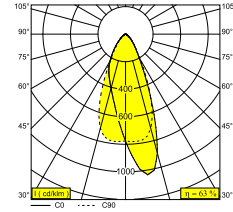

FRAX S 927 WALLWASH

26001 9250 A

ВАРИАНТЫ ЦВЕТА КОРПУСА

АЛЮМ. СЕРЫЙ 26001 9250 A

ФЛАМАНДСКАЯ БРОНЗА ДЛЯ УЛИЦЫ 26001 9250 FBRX

АНТРАЦИТ 26001 9250 N

[Веб-страница продукта](#)

Общая информация