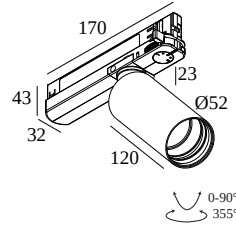

[Ver en el sitio web](#)

Información general

UBICACIÓN	interior
INSTALACIÓN	Riel Montado en riel
PROTECCIÓN DE INGRESO	IP20
PESO (KG)	0.9
CAPACIDAD DE AJUSTE	0° to 90° giratorio, 355° orientable
INFORMACIÓN	REFLECTOR WFL-45° 3F MULTI POWER ADAPTER 700mA Optional REFLECTORS 20° & 30° available

Información eléctrica

ELÉCTRICO	220-240V / 50-60Hz
CLASE	II
FUENTE DE ALIMENTACIÓN	YES
TIPO DE ATENUACIÓN	no dimerizable
CLASIFICACIÓN ENERGÉTICA	D
CERTIFICADOS	CB, ENEC, RCM

Información de la fuente de luz

LIGHTSOURCE NAME	LED
FUENTE DE LUZ	LED array 12,4W / CRI>90 (R9: 52) / 3000K / 1467lm
TM-30-15 VALUES	rf: 90 / Rg: 99
SDCM	SDCM1
GRUPO DE RIESGO	RG1
LM80	L90B10 > 50000
BEAMANGLE	45°
INFORMACIÓN TÉCNICA LED (FUENTE DE LUZ)	1467lm // 12,4W // 118lm/W
INFORMACIÓN TÉCNICA LED (LUMINARIA)	939lm // 14,3W // 66lm/W

Requisitos

SPY 52 TUBE
TRACK 3F DIM

Accesorios

HONEYCOMB 42
SPREAD LENS 42
LINEAR SPREAD LENS 42
SOFTENING LENS 42
GLASS SBL 42