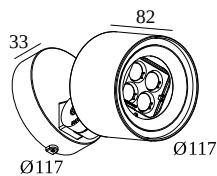

FRAX S 927 WALLWASH

26001 9250 A

BESCHIKBAAR IN

ALU GRIJS 26001 9250 A

FLEMISH BRONZE VOOR BUITEN 26001 9250 FBRX

ANTRACIET 26001 9250 N

[Bekijk op website](#)

Algemene info

LOCATIE	buiten
INSTALLATIE	Vloer Opbouw,Wand Opbouw
STOF EN WATERDICHTHEID	IP65
IK	IK06
GEWICHT (KG)	1.5
RICHTBAARHEID	0° tot 120° zwenkbaar, 360° roteerbaar
INFO	4 x LENS SP-14° INCL.LED POWER SUPPLY 700mA-DC INCL.LINEAR WALLWASH LENS

Elektrische info

INGANGSSPANNING	220-240V / 50-60Hz
KLASSE	I
VOEDING	YES
DIM TYPE	niet dimbaar
ENERGIE KLASSE	F
CERTIFICATEN	CB, ENEC, EPD, RCM

Info lichtbron

LIGHTSOURCE NAME	LED
LICHTBRON	LED cluster 8W / CRI>90 (R9: 50) / 2700K / 878lm
TM-30-15 WAARDEN	Rf: 91 / Rg: 100
SDCM	SDCM3
RISK-GROEP	RG2
LM80	L80 > 150000
LED TECHNIEK (LICHTBRON)	878lm // 8W // 110lm/W
LED TECHNIEK (TOESTEL)	553lm // 9,2W // 60lm/W

Opties

FRAX ANTI VANDAL SCREWS

Accessoires

FRAX S KAP

Voor gedetailleerde montage gegevens, consulteer de handleiding : [26001_XX50_HAND.pdf](#)