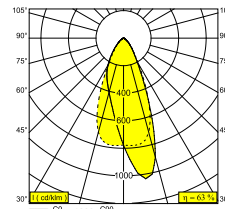

[Bekijk op website](#)

Algemene info

LOCATIE	buiten
INSTALLATIE	Vloer Opbouw,Wand Opbouw
STOF EN WATERDICHTHEID	IP65
IK	IK06
GEWICHT (KG)	1.5
RICHTBAARHEID	0° tot 120° zwenkbaar, 360° roteerbaar
INFO	4 x LENS SP-14° INCL.LED POWER SUPPLY 700mA-DC INCL.LINEAR WALLWASH LENS

Elektrische info

INGANGSSPANNING	220-240V / 50-60Hz
KLASSE	I
VOEDING	YES
DIM TYPE	niet dimbaar
ENERGIE KLASSE	F
CERTIFICATEN	CB, ENEC, EPD, RCM

Info lichtbron

LIGHTSOURCE NAME	LED
LICHTBRON	LED cluster 8W / CRI>90 (R9: 50) / 2700K / 878lm
TM-30-15 WAARDEN	Rf: 91 / Rg: 100
SDCM	SDCM3
RISK-GROEP	RG2
LM80	L80 > 150000
LED TECHNIEK (LICHTBRON)	878lm // 8W // 110lm/W
LED TECHNIEK (TOESTEL)	553lm // 9,2W // 60lm/W

Opties

FRAX ANTI VANDAL SCREWS

Accessoires

FRAX S KAP

Voor gedetailleerde montage gegevens, consulteer de handleiding : [26001_XX50_HAND.pdf](#)