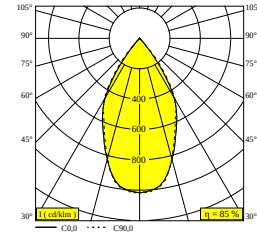

D-LINER 19 INF LOC2 1390 94058 RD

32029 9420 B

ERHÄLTlich IN
SCHWARZ 32029 9420 B

 [Auf der Website anzeigen](#)

Allgemeine Information

ANWENDUNGSBEREICH	innenbereich
INSTALLATION	Decke Einbau
SCHUTZ GEGEN EINDRINGEN	IP20
GEWICHT (KG)	0
VERSTELLBARKEIT	nicht verstellbar
INFORMATION	60 x REFLECTOR 58° EXCL.LED POWER SUPPLY 650mA-DC INCL.1 x CABLE 2 x 0,75mm ² - 0,5m + WIELAND PLUG GST08i2 male green

Elektrische Informationen

KLASSE	III
ENERGIEKLASSE	C

Lichtquelle Info

LIGHTSOURCE NAME	LED
LICHTQUELLE	LED cluster 21,6W / CRI>90 / 4000K / 3942lm
BEAMANGLE	58°
LED -TECHNIK (LICHTQUELLE)	3942lm // 21,6W // 183lm/W
LED -TECHNIK (LEUCHTE)	3355lm // 24,8W // 135lm/W