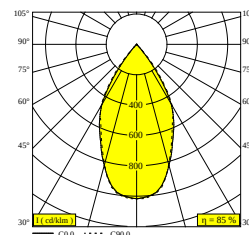

D-LINER 19 INF LOC2 1390 94058 RD

32029 9420 B

BESCHIKBAAR IN
ZWART 32029 9420 B

[Bekijk op website](#)

Algemene info	
LOCATIE	binnen
INSTALLATIE	Plafond Inbouw
STOF EN WATERDICHTHEID	IP20
GEWICHT (KG)	0
RICHTBAARHEID	niet richtbaar
INFO	60 x REFLECTOR 58° EXCL.LED POWER SUPPLY 650mA-DC INCL.1 x CABLE 2 x 0,75mm ² - 0,5m + WIELAND PLUG GST08i2 male green

Elektrische info	
KLASSE	III
ENERGIE KLASSE	C

Info lichtbron	
LIGHTSOURCE NAME	LED
LICHTBRON	LED cluster 21,6W / CRI>90 / 4000K / 3942lm
BEAMANGLE	58°
LED TECHNIEK (LICHTBRON)	3942lm // 21,6W // 183lm/W
LED TECHNIEK (TOESTEL)	3355lm // 24,8W // 135lm/W